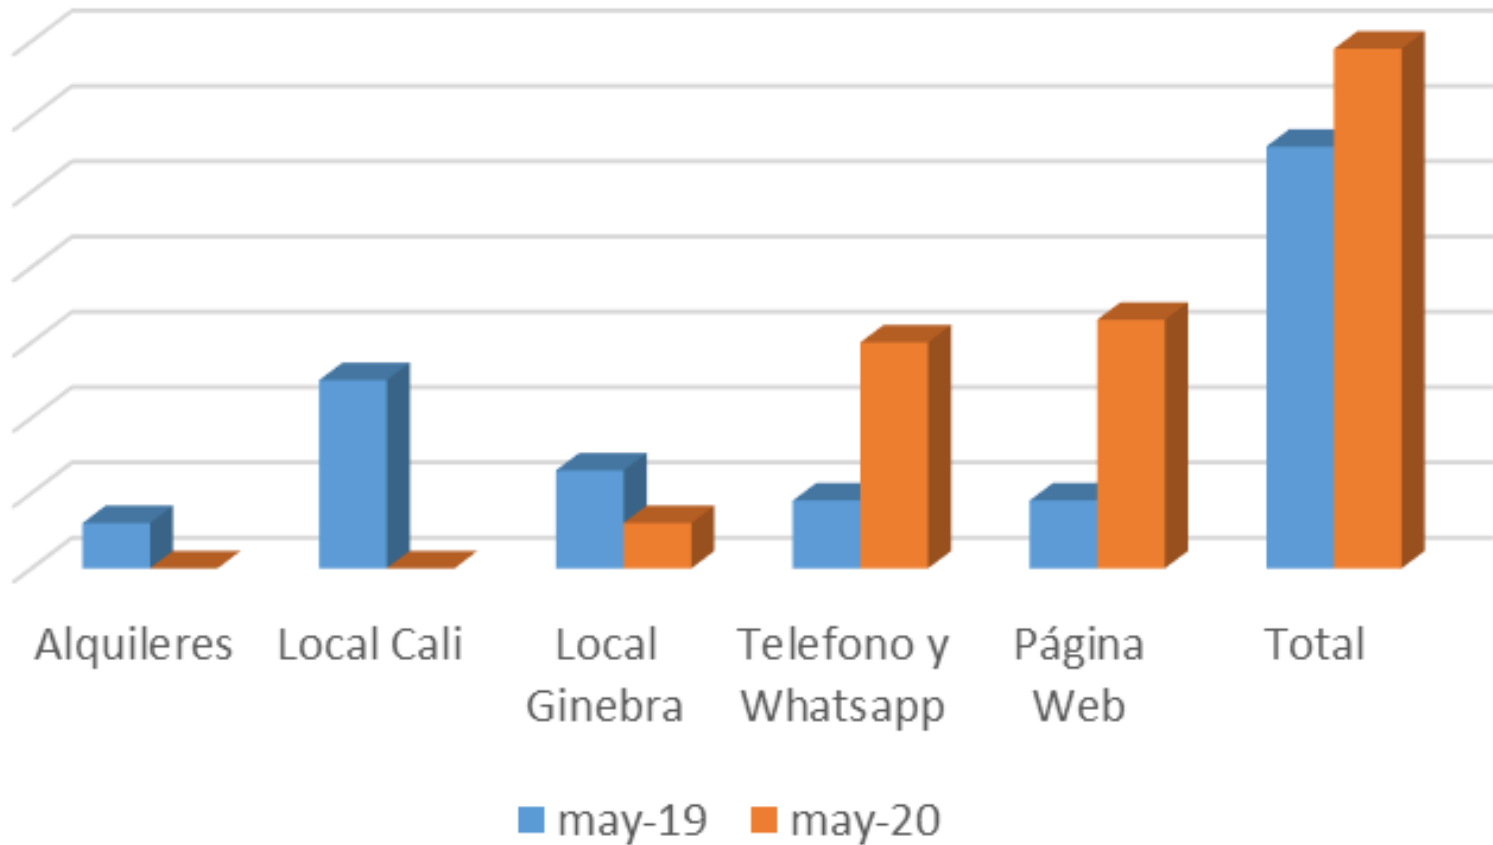

Valle del Cauca

Interacciones con la publicación	6184
Costo por: Interacción con la publicación	\$8
Alcance	48 768

¿Cuál es la tendencia de sus usuarios activos a lo largo del tiempo?

Usuarios activos

los últimos 180 días ▼

[INFORME USUARIOS ACTIVOS >](#)

ORQUÍDEAS
del Valle

Resultados Abril y Mayo 2020

Crecimiento Segmento Online

ORQUÍDEAS
del Valle

Abril 2019 vs 2020

ORQUÍDEAS
del Valle

Mayo 2019 vs 2020