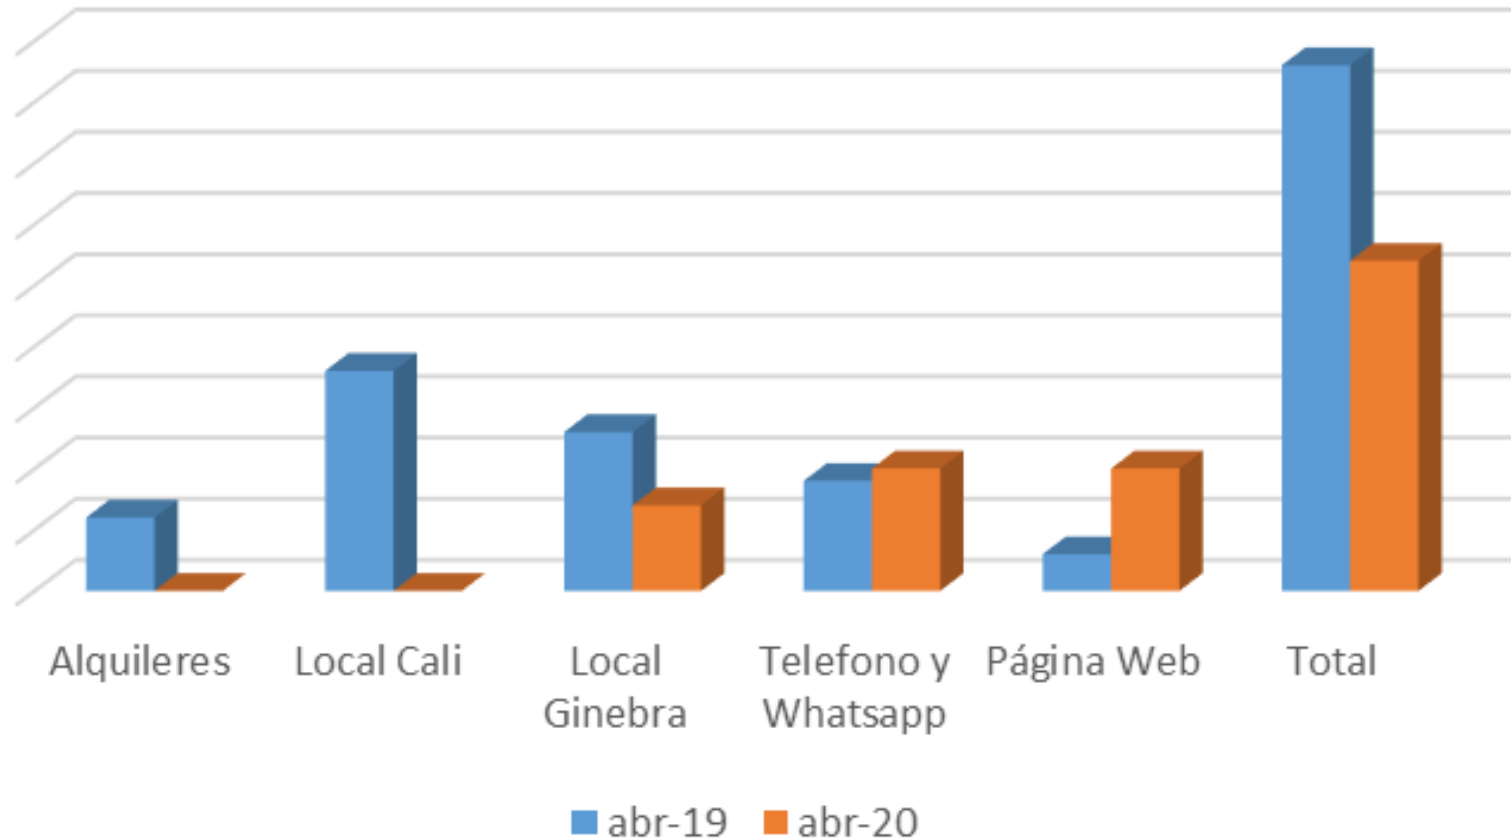

Valle del Cauca

Interacciones con la publicación	6184
Costo por: Interacción con la publicación	\$8
Alcance	48 768

¿Cuál es la tendencia de sus usuarios activos a lo largo del tiempo?

Usuarios activos

los últimos 180 días ▼

[INFORME USUARIOS ACTIVOS >](#)

ORQUÍDEAS
del Valle

Resultados Abril y Mayo 2020

Crecimiento Segmento Online

ORQUÍDEAS
del Valle

Abril 2019 vs 2020

ORQUÍDEAS
del Valle

Mayo 2019 vs 2020