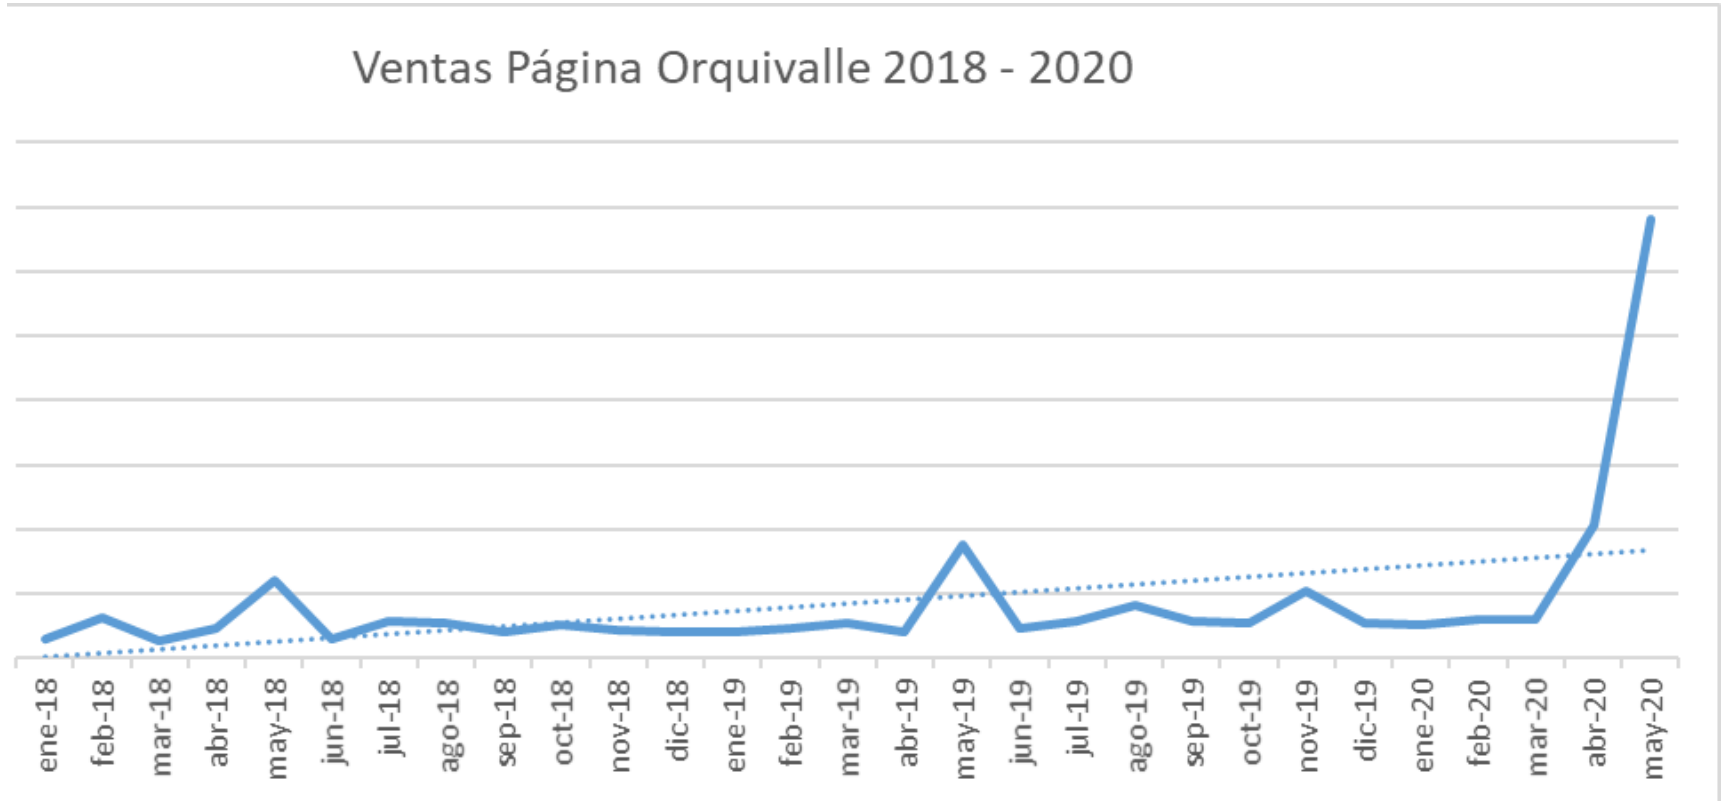

Valle del Cauca

Interacciones con la publicación	6184
Costo por: Interacción con la publicación	\$8
Alcance	48 768

¿Cuál es la tendencia de sus usuarios activos a lo largo del tiempo?

Usuarios activos

los últimos 180 días ▼

[INFORME USUARIOS ACTIVOS >](#)

ORQUÍDEAS
del Valle

Resultados Abril y Mayo 2020

Crecimiento Segmento Online

ORQUÍDEAS
del Valle

Abril 2019 vs 2020

ORQUÍDEAS
del Valle

Mayo 2019 vs 2020