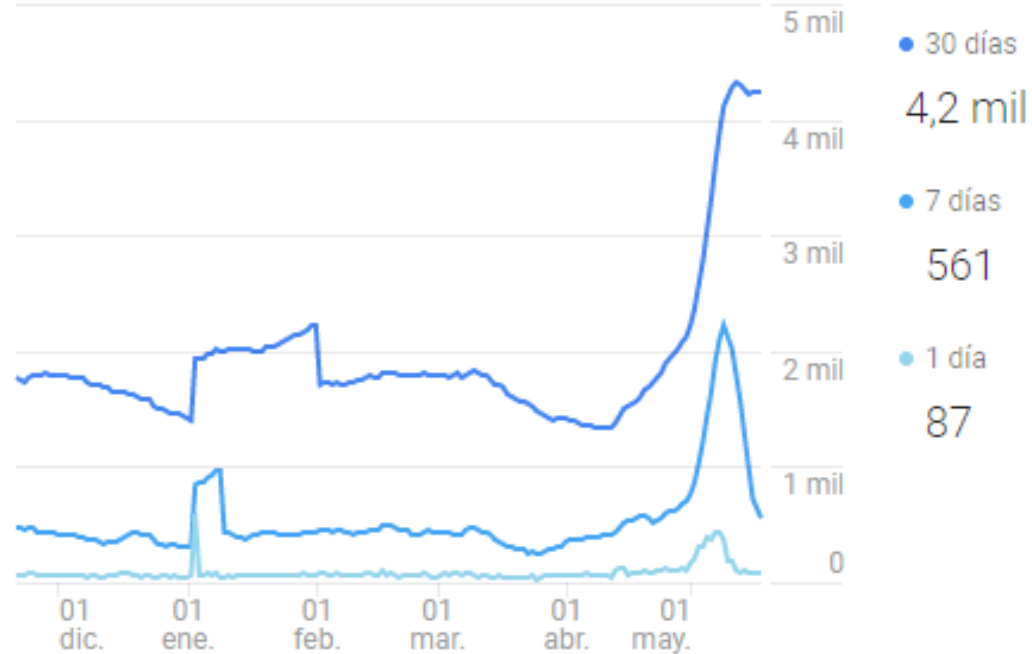

Mujeres

Interacciones con la publicación **5786**
 Costo por: Interacción con la publicación **\$8**
 Alcance **45 008**

Hombres

Interacciones con la publicación **361**
 Costo por: Interacción con la publicación **\$8**
 Alcance **3472**

Desconocido

Interacciones con la publicación **37**
 Costo por: Interacción con la publicación **\$8**
 Alcance **8**

 **Editar**

Colombia

País: Colombia

Interacciones con la publicación	6184
Costo por: Interacción con la publicación	\$8
Alcance	48 768

Valle del Cauca

Interacciones con la publicación	6184
Costo por: Interacción con la publicación	\$8
Alcance	48 768

¿Cuál es la tendencia de sus usuarios activos a lo largo del tiempo?

Usuarios activos

los últimos 180 días ▼