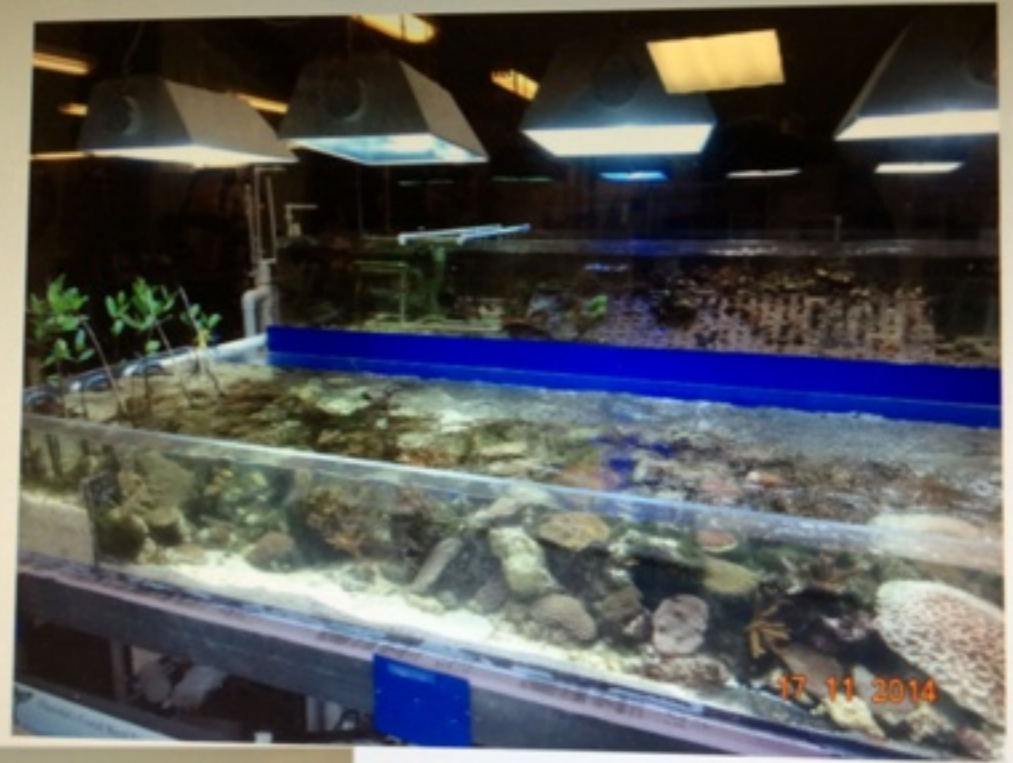

DARENS

ZONA
CAFETERIA
EXTERNA

INTERNA

AMPLIACION

CONSERVACION LOCAL
Y FORTUNAS

ESTRUCTURA
EXTERNA
CONSERVACIÓN
LOCAL

DONANTES
AWARDS.

← ÁREAS
ACUARIOLO X
ESPECIES