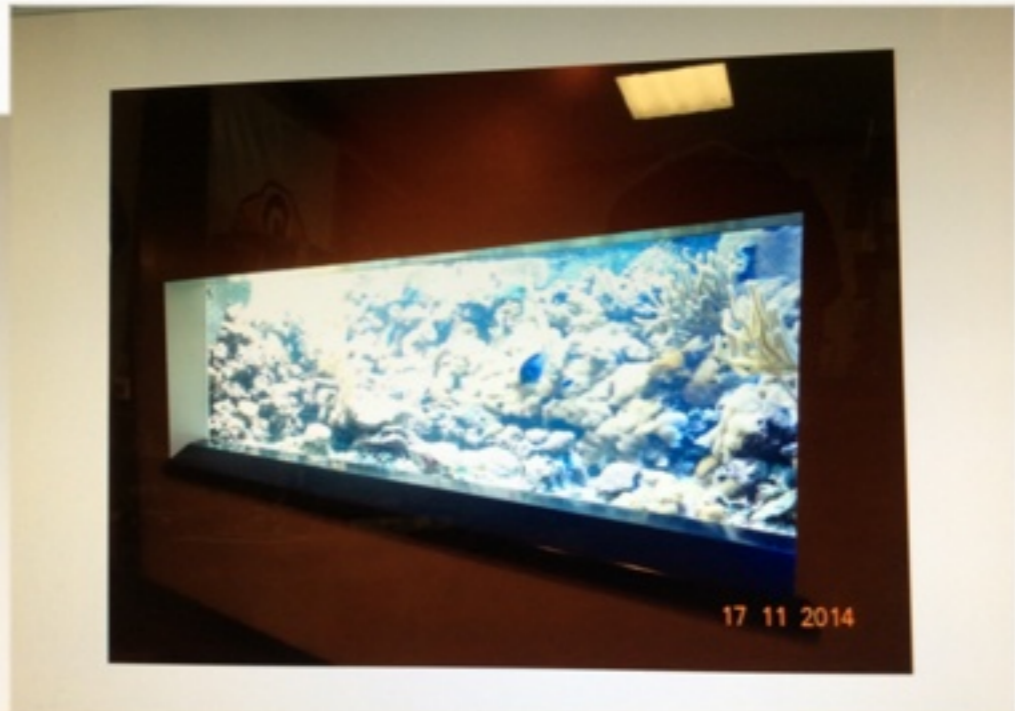

DARENS

ZONA
CAFETERIA
EXTERNA

INTERNA

AMPLIACION

CONSERVACION LOCAL
Y FORTUNAS

ESTRUCTURA
EXTERNA
CONSERVACIÓN
LOCAL

DONANTES
AWARDS.

← ÁREAS
ACUARIOLO X
ESPECIES