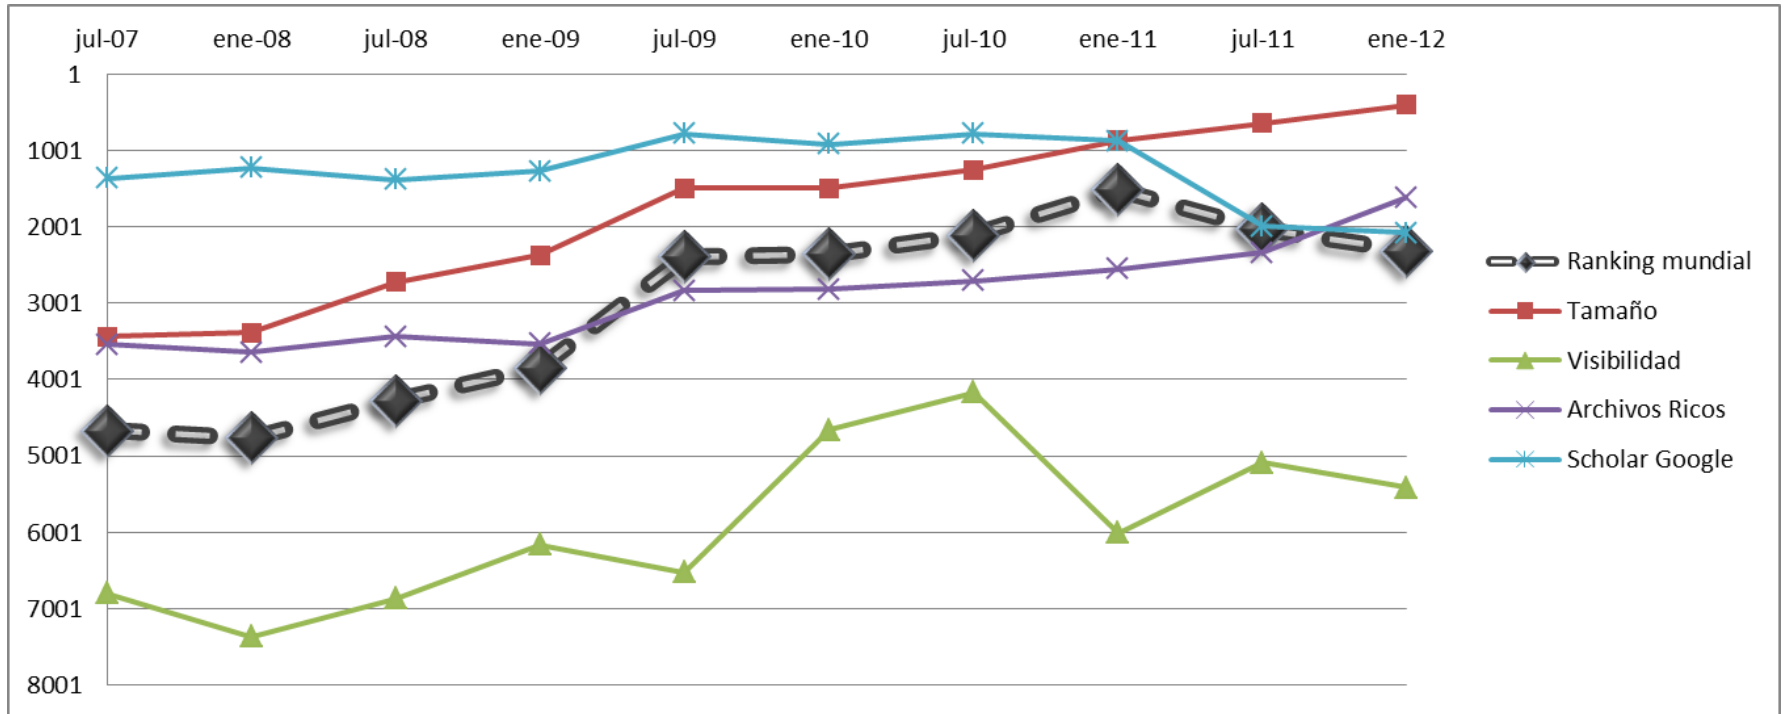

COMPORTAMIENTO RANKING CIBERMETRÍA