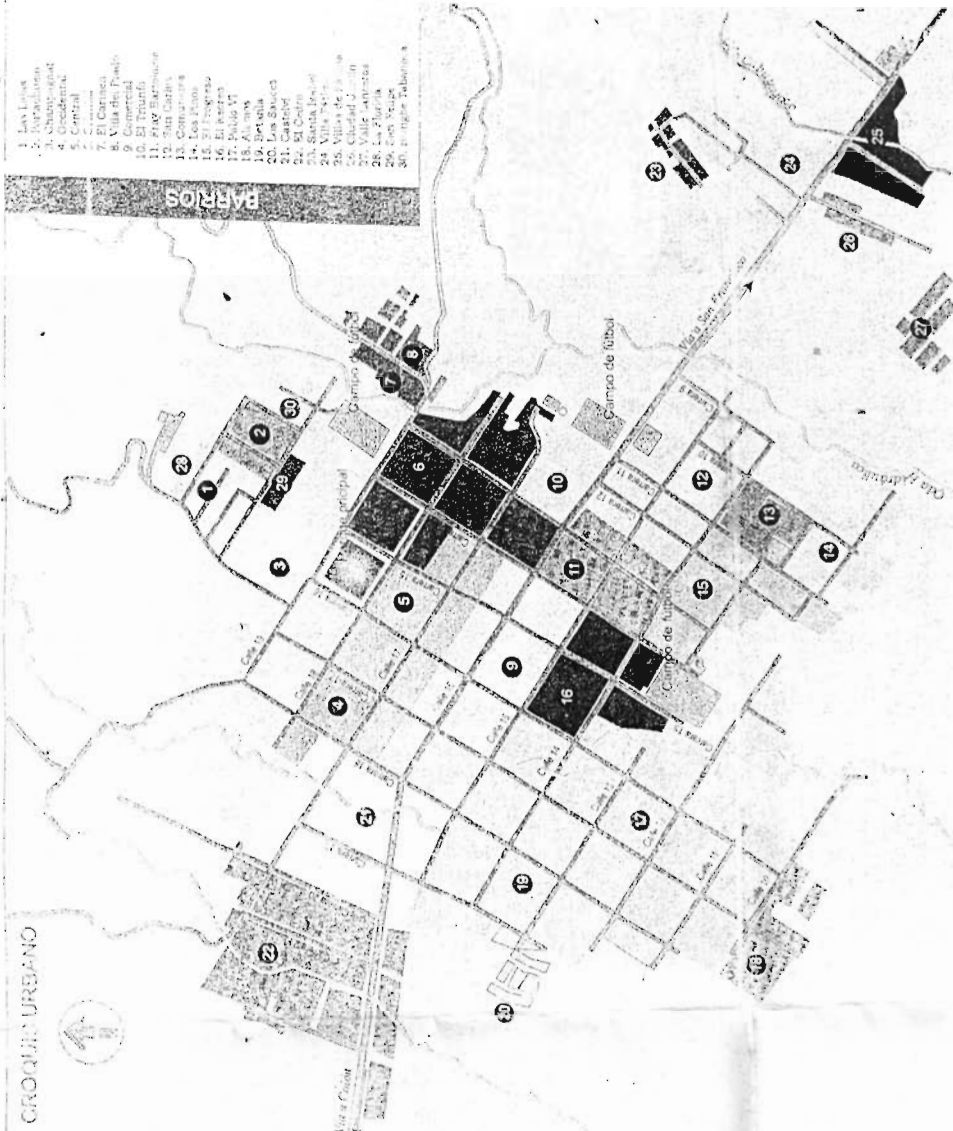

CROQUIS URBANO

BARRIOS

1. Los Utrías
2. Paraisópolis
3. Chiriquibambá
4. Guadalupe
5. Central
6. El Centro
7. El Centro
8. Villa del Pueblo
9. Comercial
10. El Triunfo
11. Primavera
12. Los Jardines
13. Los Jardines
14. Los Jardines
15. 31 Programa
16. El Amor
17. El Amor
18. El Amor
19. El Amor
20. Los Jardines
21. Cañal
22. Cañal
23. Cañal
24. Cañal
25. Villa de la Cruz
26. Ciudad Nueva
27. Valle Amistad
28. La Florida
29. La Florida
30. La Florida

12.2 Evaluación Agropecuaria

Toma de muestra - Secretaría de Agricultura del Municipio - 22 de mayo de 2007. Apoyados por la Asistencia al Cooperativo "2002".

Sibundoy es el primer productor de Frijol y Papa de la zona, con un 54,2% respectivamente, y el segundo productor de Maíz de clima frío y Manzana con 378 toneladas. Tiene 171 m² de espejo de agua dedicado al cultivo de Trucha Arcoíris.

CULTIVO	ESTIMADA "HECTÁREAS"	
	PLANTADA	COSECHADA
Manzana	4	3
Tomate de alcohol	11	9
Frijol	264	264
Maíz	305	252
Papa	9	9
Garrajo	755	Cosechados
Trucha arcoíris	2.970	Kilg