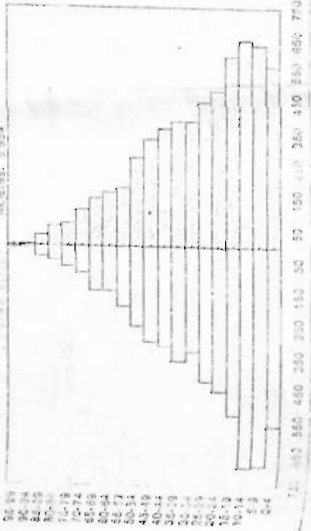

POBLACION MUNICIPAL DE SIBUNDÓY 2005

Población total: 11.629 habitantes

M. 5.574

M. 5.954