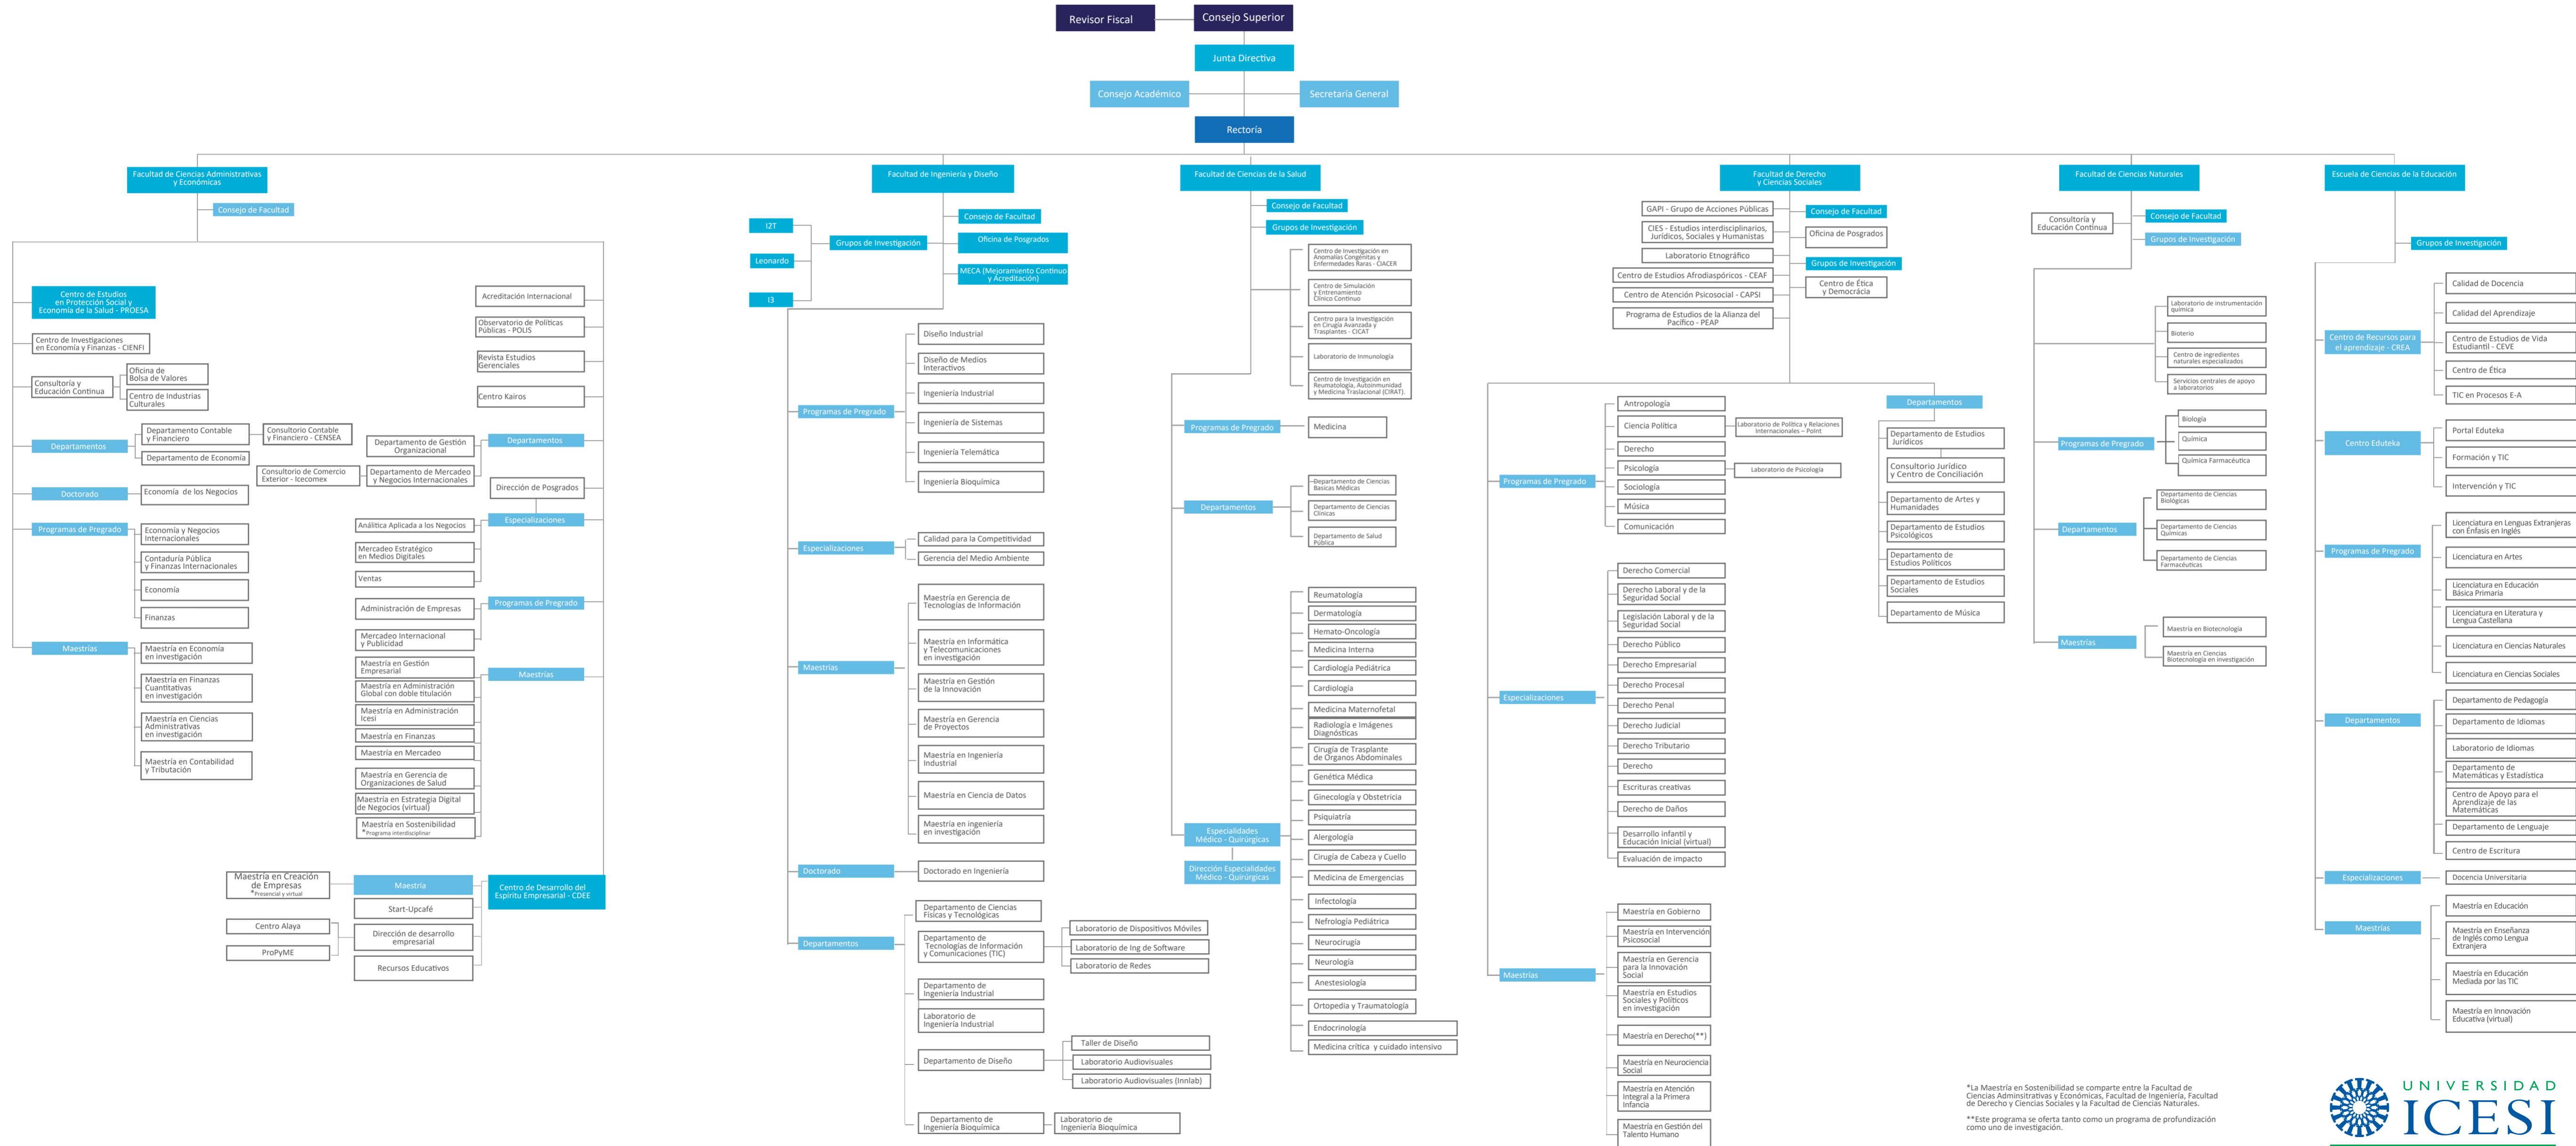

Organigrama Académico Universidad Icesi