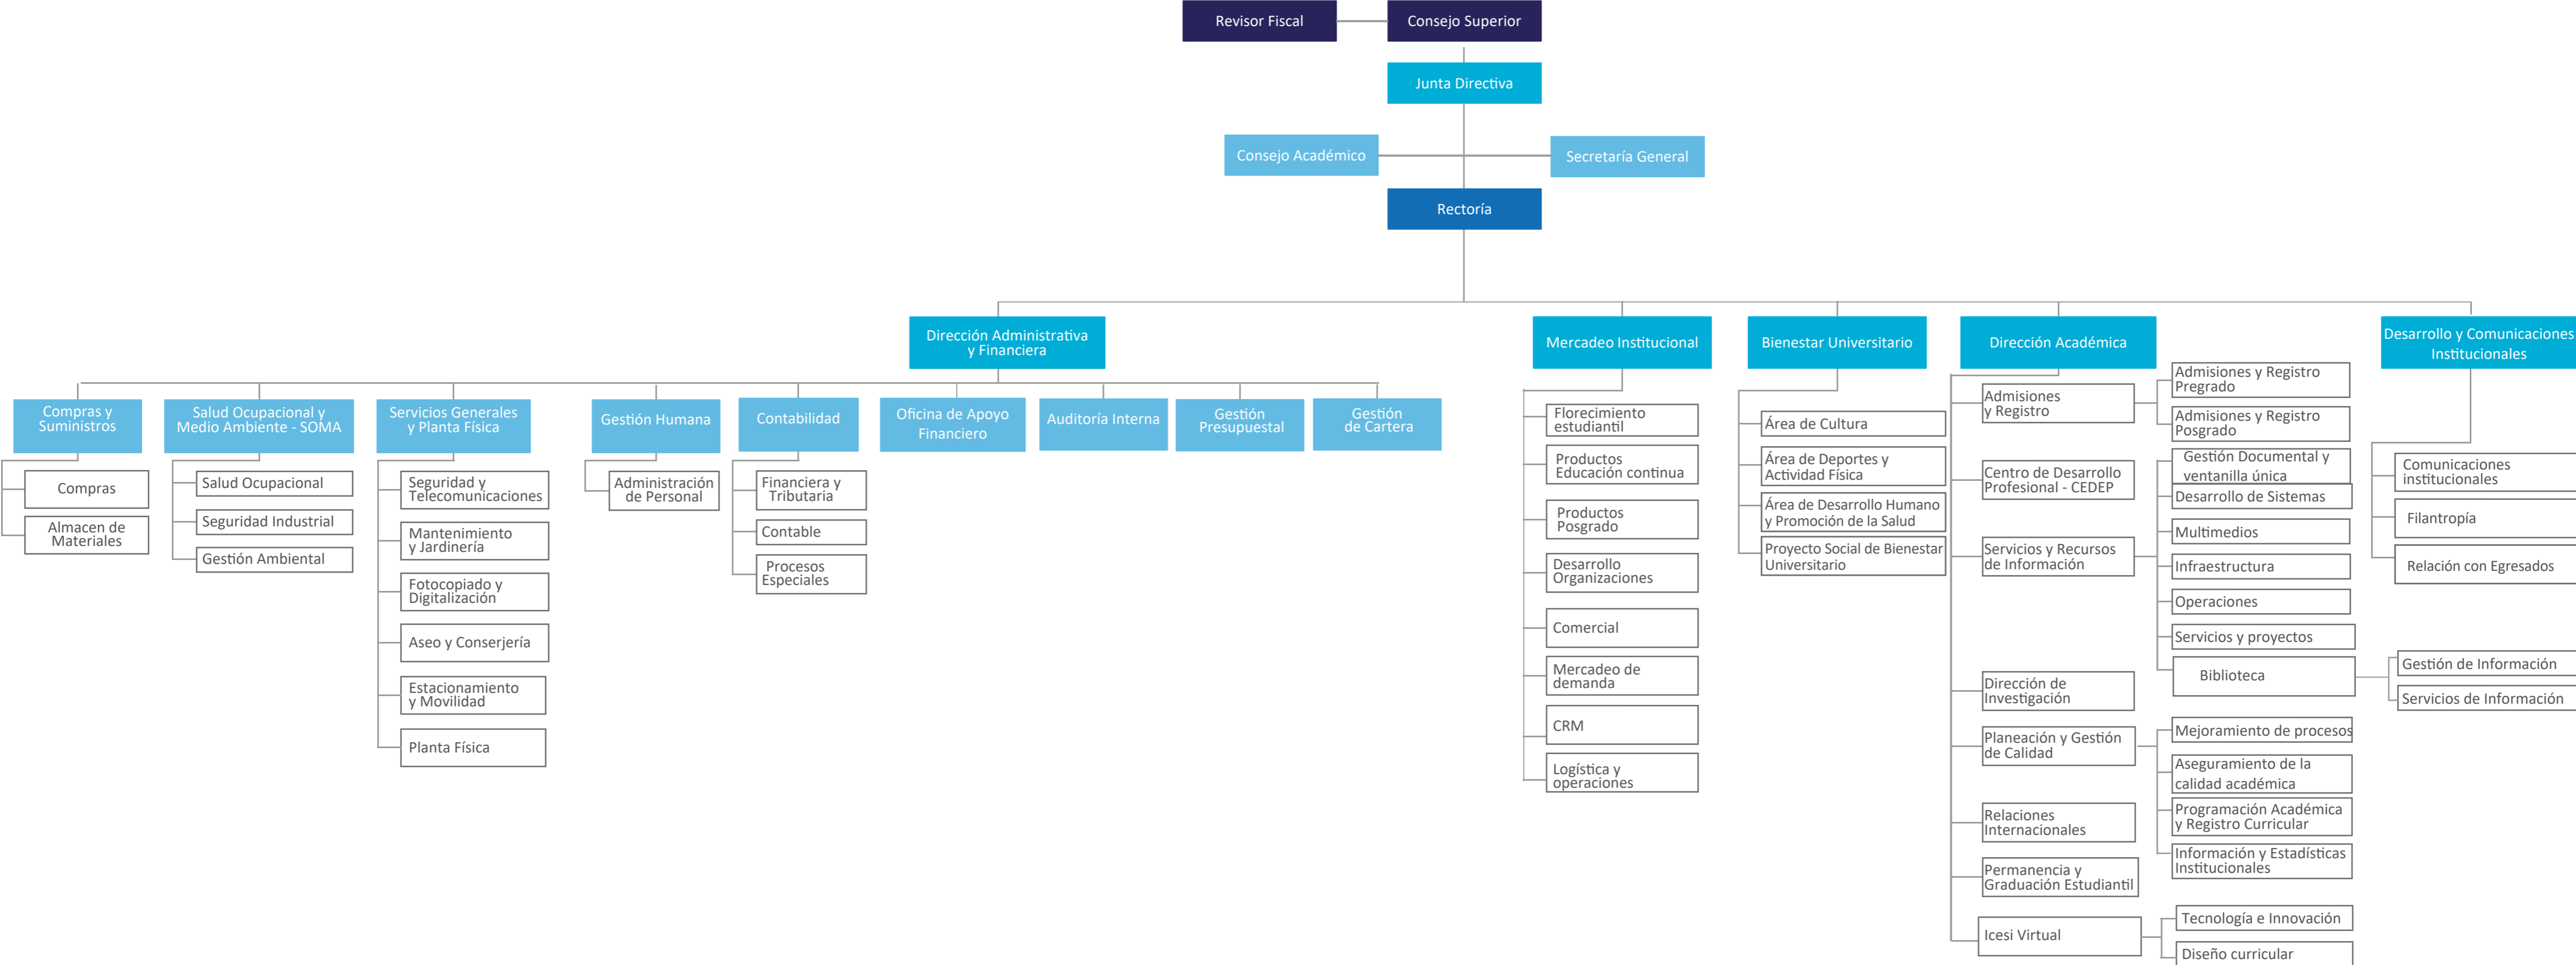

# Organigrama de apoyo Académico - Administrativo

# Organigrama Académico Universidad Icesi

\*La Maestría en Sostenibilidad se comparte entre la Facultad de Ciencias Administrativas y Económicas, Facultad de Ingeniería, Facultad de Derecho y Ciencias Sociales y la Facultad de Ciencias Naturales.  
 \*\*Este programa se oferta tanto como un programa de profundización como uno de investigación.