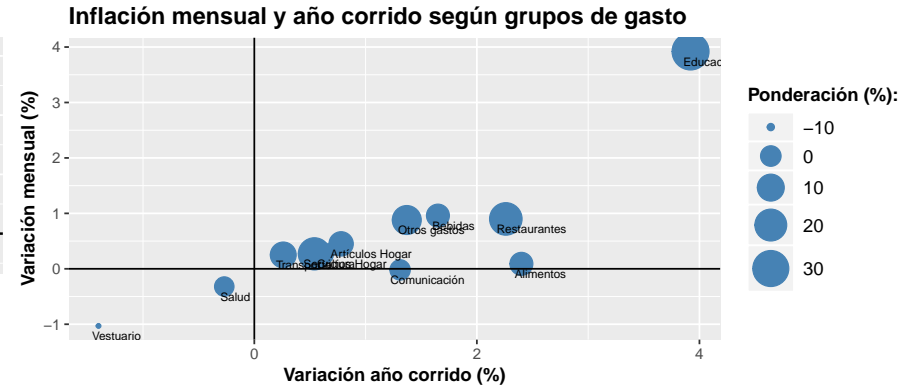

Índice de Figuras

• inflación año corrido.....	1
• inflación doce meses.....	1
• inflación mensual.....	1
• inflación mensual y año corrido según grupos de gasto.....	1
• inflación según niveles ingreso.....	1
• inflación año corrido por ciudades.....	1

Fuente: DANE