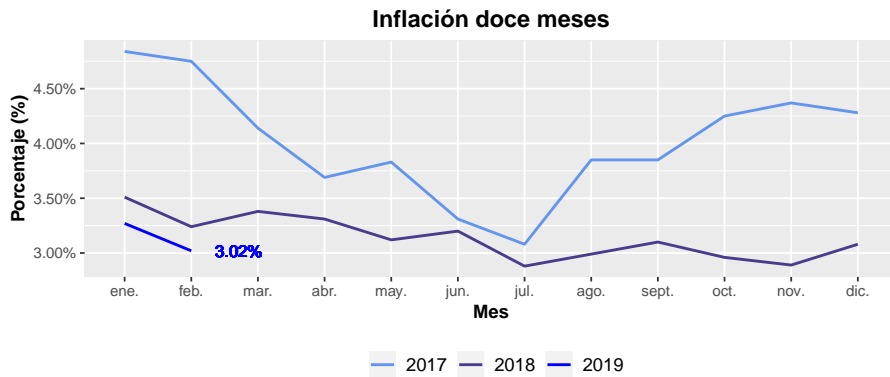

Índice de Figuras

• inflación año corrido.....	1
• inflación doce meses.....	1
• inflación mensual.....	1
• inflación mensual y año corrido según grupos de gasto.....	1
• inflación según niveles ingreso.....	1
• inflación año corrido por ciudades.....	1

Fuente: DANE