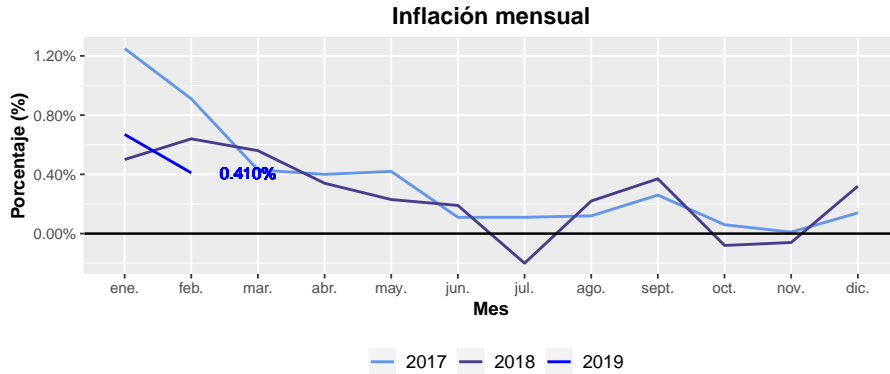

Índice de Figuras

• inflación año corrido.....	1
• inflación doce meses.....	1
• inflación mensual.....	1
• inflación mensual y año corrido según grupos de gasto.....	1
• inflación según niveles ingreso.....	1
• inflación año corrido por ciudades.....	1

Fuente: DANE