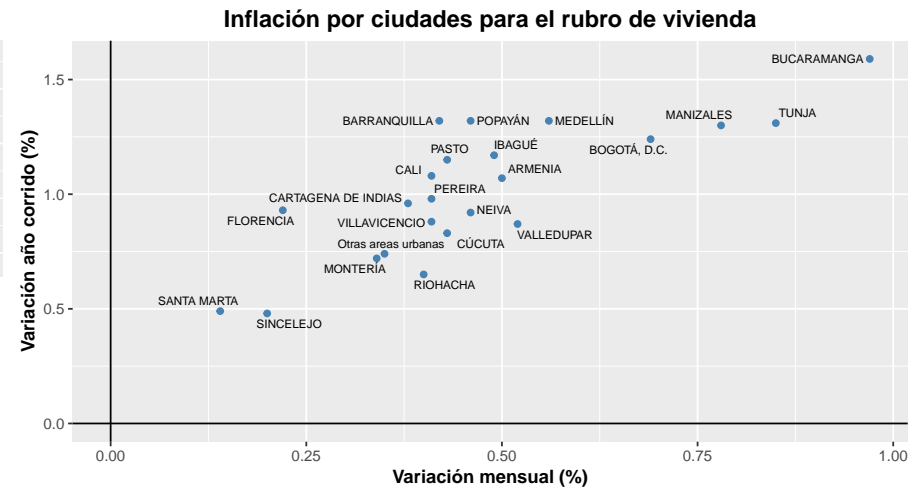

Índice de Figuras

• inflación año corrido.....	1
• inflación doce meses.....	1
• inflación mensual.....	1
• inflación mensual y año corrido según grupos de gasto.....	1
• inflación según niveles ingreso.....	1
• inflación año corrido por ciudades.....	1

Fuente: DANE