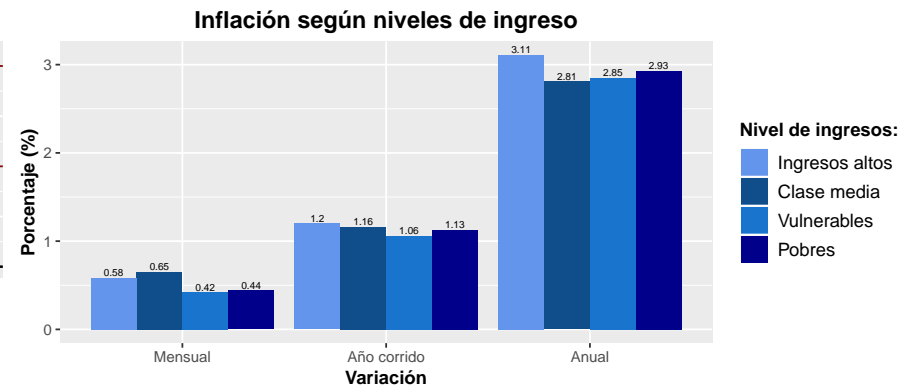

Índice de Figuras

• inflación año corrido.....	1
• inflación doce meses.....	1
• inflación mensual.....	1
• inflación mensual y año corrido según grupos de gasto.....	1
• inflación según niveles ingreso.....	1
• inflación año corrido por ciudades.....	1

Fuente: DANE