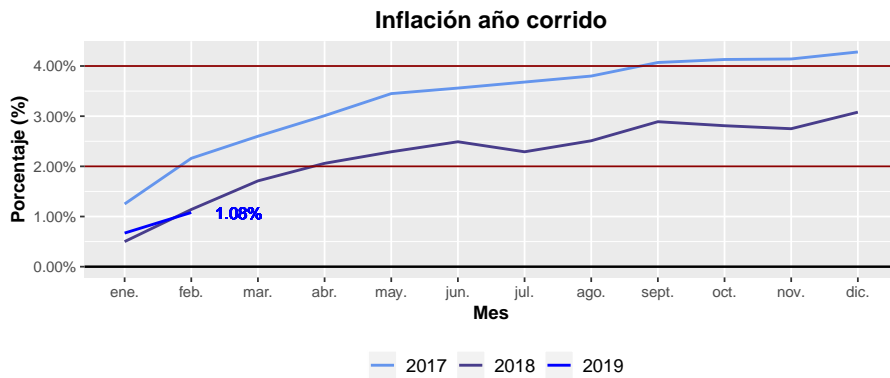

Índice de Figuras

• inflación año corrido.....	1
• inflación doce meses.....	1
• inflación mensual.....	1
• inflación mensual y año corrido según grupos de gasto.....	1
• inflación según niveles ingreso.....	1
• inflación año corrido por ciudades.....	1

Fuente: DANE