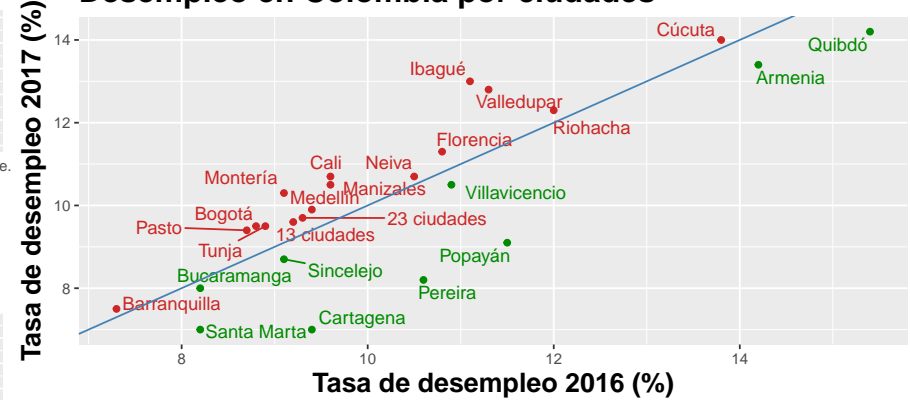

## Desempleo - Cali y A.M.

Tasa de desempleo para Cali y A.M, 13 ciudades y Total Nacional

Tasa de subempleo subjetivo y objetivo para Cali y A.M

El subempleo subjetivo se refiere al deseo del trabajador de mejorar sus ingresos, el # de horas trabajadas o tener una labor más apropiada de sus competencias personales.  
 -El subempleo objetivo comprende a quienes tienen el deseo, pero además han hecho una gestión para materializar su aspiración y están en disposición de efectuar el cambio.

Tasa de desempleo trimestre móvil para Cali discriminada por años

Desempleo en Colombia por ciudades

Part. Neta de las ciudades en los nuevos ocupados nacional vs Mismo mes año pasado

Fuente: DANE