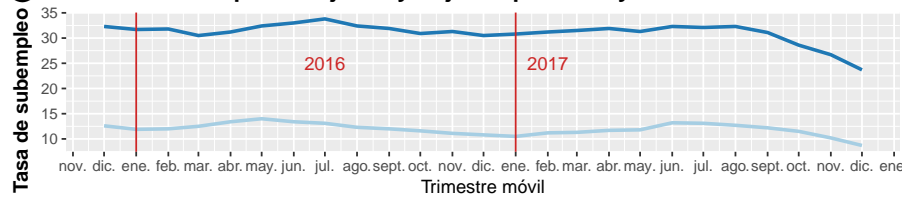

## Desempleo: Cali

El propósito de este informe, es mostrar la evolución de los niveles de desempleo en Cali. La base de datos se extrae de la página oficial del DANE "www.dane.com", el desempleo para Cali en este período fue 10.7%, mientras que para las 13 principales ciudades fue 9.6% y para el total de Colombia fue 8.5%

## Desempleo - Cali y A.M.

Tasa de desempleo para Cali y A.M, 13 ciudades y Total Nacional

Tasa de subempleo subjetivo y objetivo para Cali y A.M

El subempleo subjetivo se refiere al deseo del trabajador de mejorar sus ingresos, el # de horas trabajadas o tener una labor más apropiada de sus competencias personales.  
 -El subempleo objetivo comprende a quienes tienen el deseo, pero además han hecho una gestión para materializar su aspiración y están en disposición de efectuar el cambio.