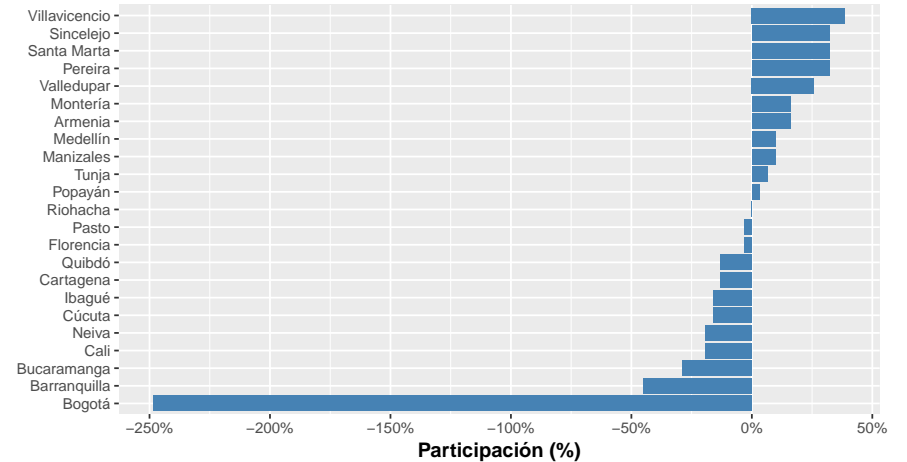

## Desempleo - Cali y A.M.

Tasa de desempleo para Cali y A.M, 13 ciudades y Total Nacional

Tasa de subempleo subjetivo y objetivo para Cali y A.M

El subempleo subjetivo se refiere al deseo del trabajador de mejorar sus ingresos, el # de horas trabajadas o tener una labor más apropiada de sus competencias personales.  
 -El subempleo objetivo comprende a quienes tienen el deseo, pero además han hecho una gestión para materializar su aspiración y están en disposición de efectuar el cambio.

Tasa de desempleo trimestre móvil para Cali discriminada por años

Desempleo en Colombia por ciudades

Part. Neta de las ciudades en los nuevos ocupados nacional vs Mismo mes año pasado

Fuente: DANE