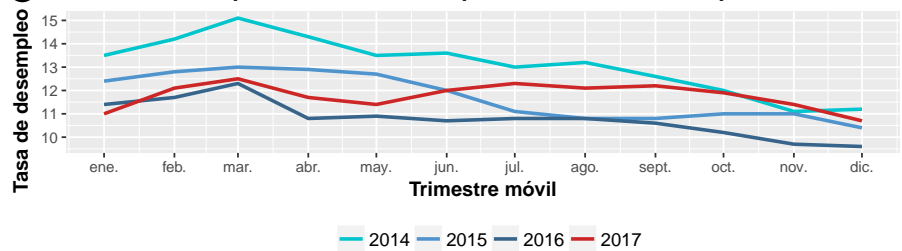

## Desempleo - Cali y A.M.

Tasa de desempleo para Cali y A.M, 13 ciudades y Total Nacional

Tasa de subempleo subjetivo y objetivo para Cali y A.M

El subempleo subjetivo se refiere al deseo del trabajador de mejorar sus ingresos, el # de horas trabajadas o tener una labor más apropiada de sus competencias personales.  
 -El subempleo objetivo comprende a quienes tienen el deseo, pero además han hecho una gestión para materializar su aspiración y están en disposición de efectuar el cambio.

Tasa de desempleo trimestre móvil para Cali discriminada por años

Desempleo en Colombia por ciudades

Part. Neta de las ciudades en los nuevos ocupados nacional vs Mismo mes año pasado

Fuente: DANE