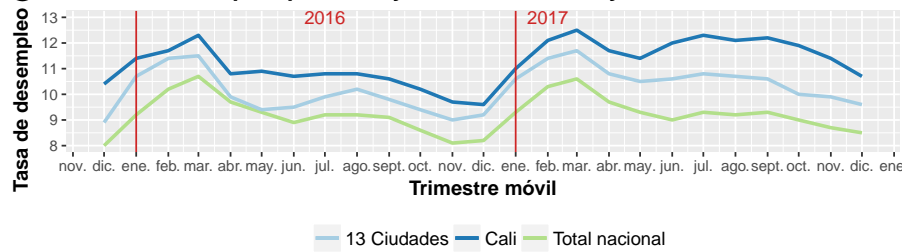

Johana Torres

FACULTAD DE  
CIENCIAS ADMINISTRATIVAS  
Y ECONÓMICAS

## Desempleo: Cali

El propósito de este informe, es mostrar la evolución de los niveles de desempleo en Cali. La base de datos se extrae de la página oficial del DANE "www.dane.com", el desempleo para Cali en este período fue 10.7%, mientras que para las 13 principales ciudades fue 9.6% y para el total de Colombia fue 8.5%

## Desempleo - Cali y A.M.

Tasa de desempleo para Cali y A.M, 13 ciudades y Total Nacional

Tasa de subempleo subjetivo y objetivo para Cali y A.M

El subempleo subjetivo se refiere al deseo del trabajador de mejorar sus ingresos, el # de horas trabajadas o tener una labor más apropiada de sus competencias personales.  
 -El subempleo objetivo comprende a quienes tienen el deseo, pero además han hecho una gestión para materializar su aspiración y están en disposición de efectuar el cambio.