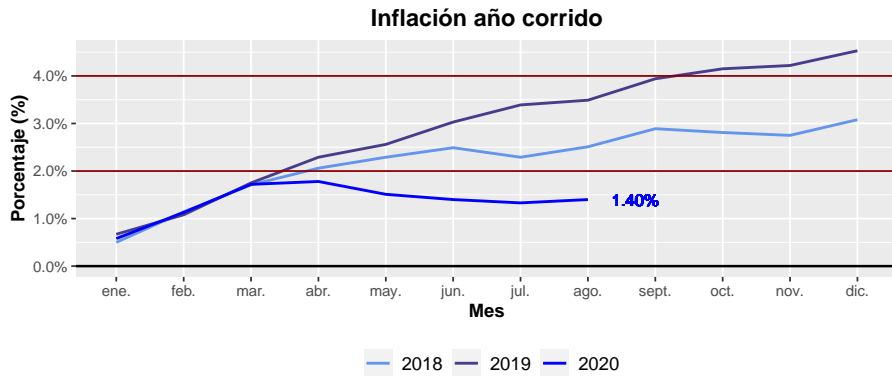

Índice de Figuras

• inflación año corrido.....	1
• inflación doce meses.....	1
• inflación mensual.....	1
• inflación mensual y año corrido según grupos de gasto.....	1
• inflación según niveles ingreso.....	1
• inflación año corrido por ciudades.....	1

Fuente: DANE