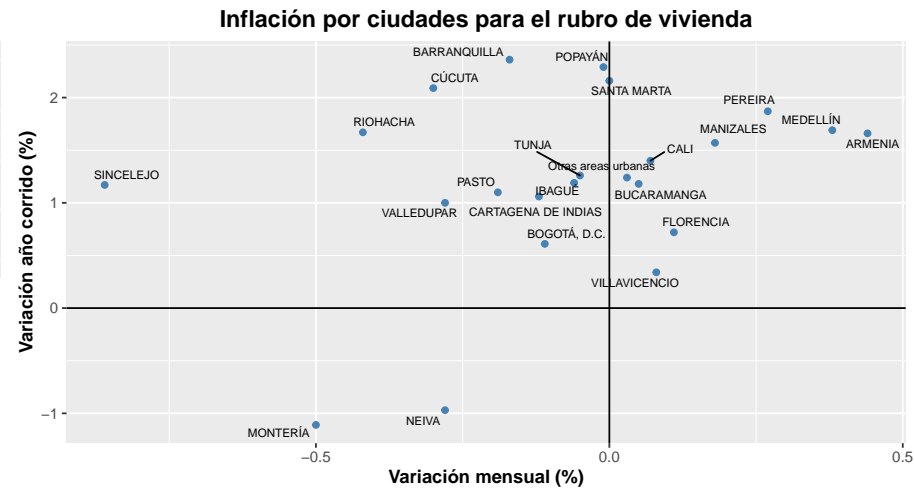

Índice de Figuras

• inflación año corrido.....	1
• inflación doce meses.....	1
• inflación mensual.....	1
• inflación mensual y año corrido según grupos de gasto.....	1
• inflación según niveles ingreso.....	1
• inflación año corrido por ciudades.....	1

Fuente: DANE