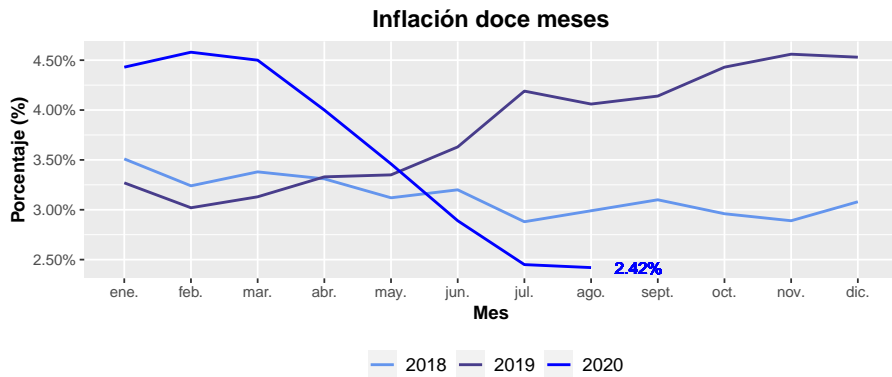

Índice de Figuras

• inflación año corrido.....	1
• inflación doce meses.....	1
• inflación mensual.....	1
• inflación mensual y año corrido según grupos de gasto.....	1
• inflación según niveles ingreso.....	1
• inflación año corrido por ciudades.....	1

Fuente: DANE