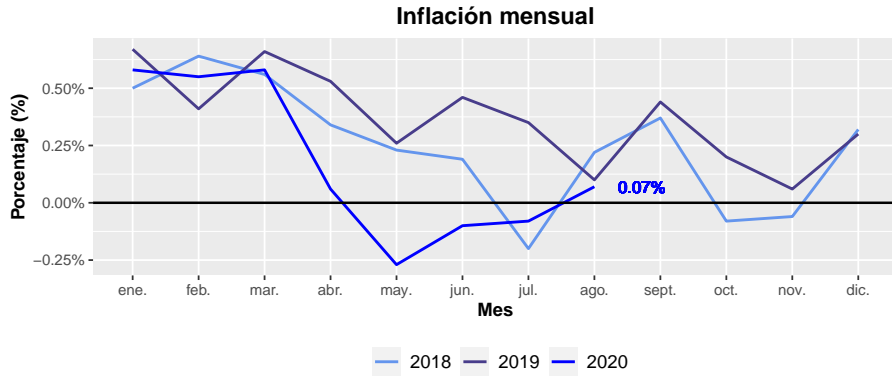

Índice de Figuras

• inflación año corrido.....	1
• inflación doce meses.....	1
• inflación mensual.....	1
• inflación mensual y año corrido según grupos de gasto.....	1
• inflación según niveles ingreso.....	1
• inflación año corrido por ciudades.....	1

Fuente: DANE