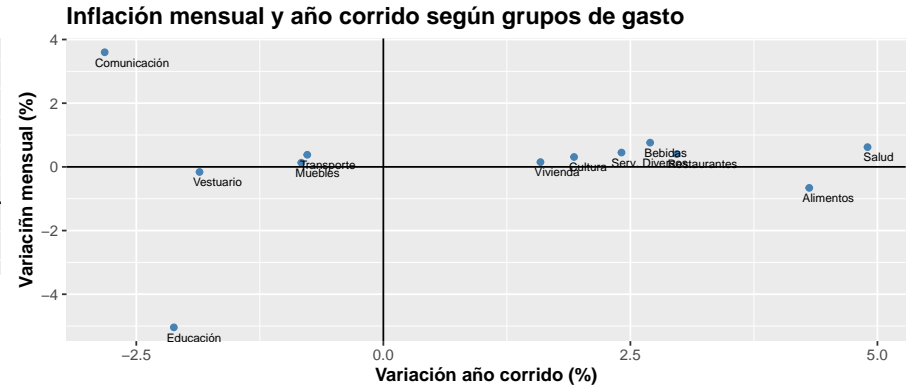

Índice de Figuras

• inflación año corrido.....	1
• inflación doce meses.....	1
• inflación mensual.....	1
• inflación mensual y año corrido según grupos de gasto.....	1
• inflación según niveles ingreso.....	1
• inflación año corrido por ciudades.....	1

Fuente: DANE