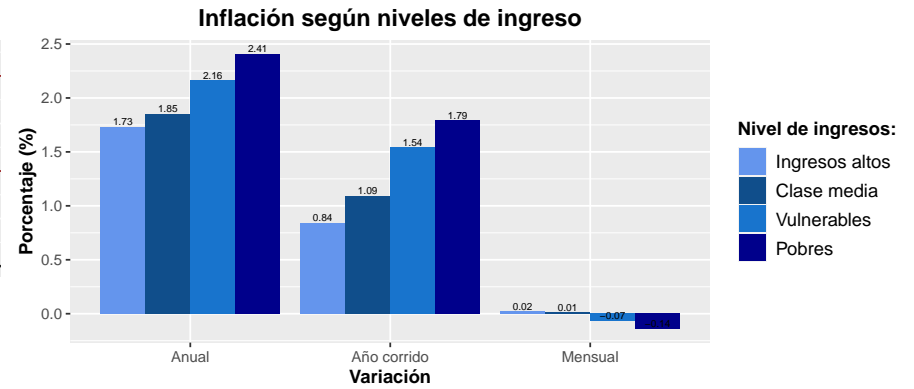

Índice de Figuras

• inflación año corrido.....	1
• inflación doce meses.....	1
• inflación mensual.....	1
• inflación mensual y año corrido según grupos de gasto.....	1
• inflación según niveles ingreso.....	1
• inflación año corrido por ciudades.....	1

Fuente: DANE