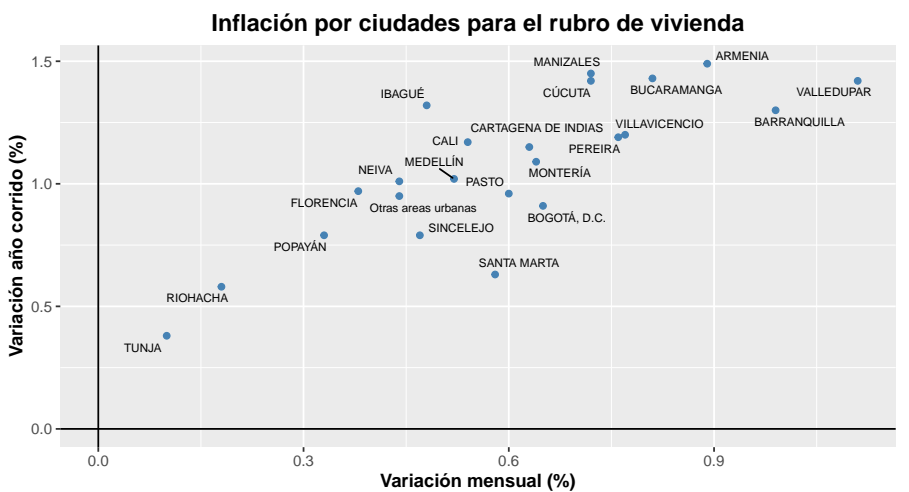

Índice de Figuras

• inflación año corrido.....	1
• inflación doce meses.....	1
• inflación mensual.....	1
• inflación mensual y año corrido según grupos de gasto.....	1
• inflación según niveles ingreso.....	1
• inflación año corrido por ciudades.....	1

Fuente: DANE