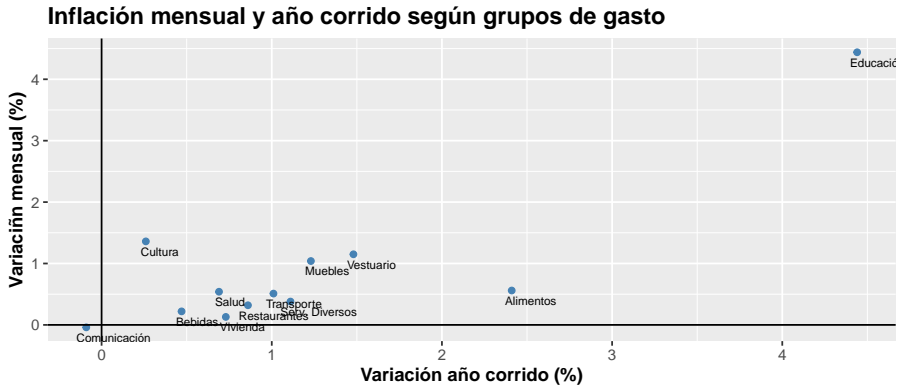

Índice de Figuras

• inflación año corrido.....	1
• inflación doce meses.....	1
• inflación mensual.....	1
• inflación mensual y año corrido según grupos de gasto.....	1
• inflación según niveles ingreso.....	1
• inflación año corrido por ciudades.....	1

Fuente: DANE