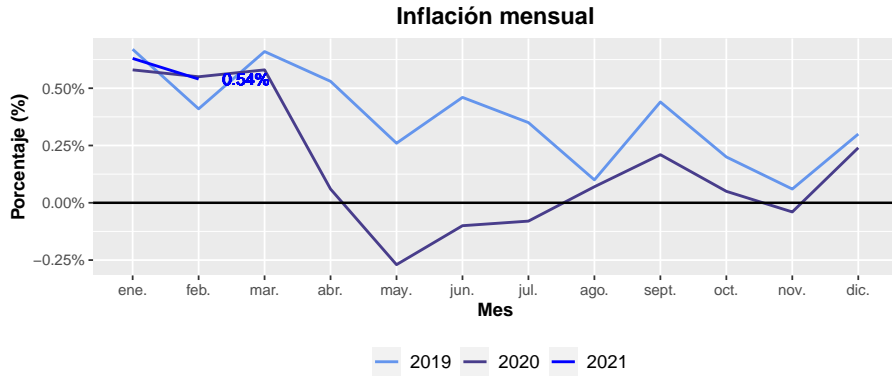

Índice de Figuras

• inflación año corrido.....	1
• inflación doce meses.....	1
• inflación mensual.....	1
• inflación mensual y año corrido según grupos de gasto.....	1
• inflación según niveles ingreso.....	1
• inflación año corrido por ciudades.....	1

Fuente: DANE