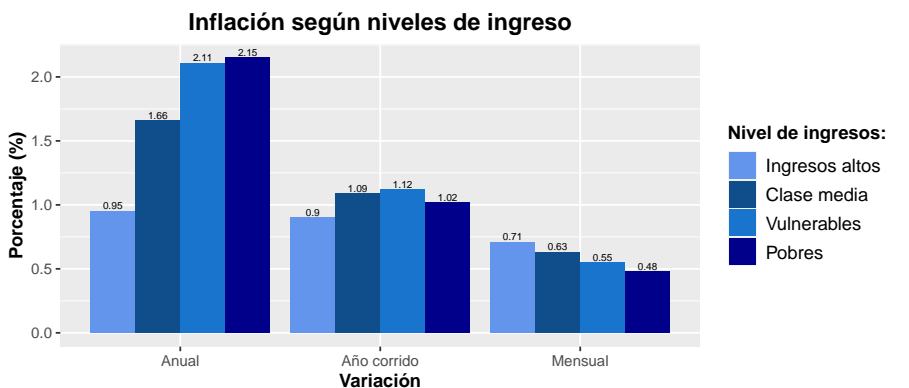

Índice de Figuras

• inflación año corrido.....	1
• inflación doce meses.....	1
• inflación mensual.....	1
• inflación mensual y año corrido según grupos de gasto.....	1
• inflación según niveles ingreso.....	1
• inflación año corrido por ciudades.....	1

Fuente: DANE