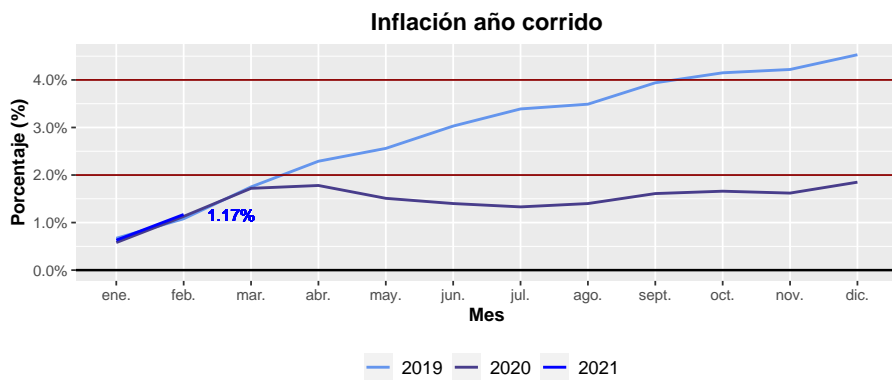

Índice de Figuras

• inflación año corrido.....	1
• inflación doce meses.....	1
• inflación mensual.....	1
• inflación mensual y año corrido según grupos de gasto.....	1
• inflación según niveles ingreso.....	1
• inflación año corrido por ciudades.....	1

Fuente: DANE