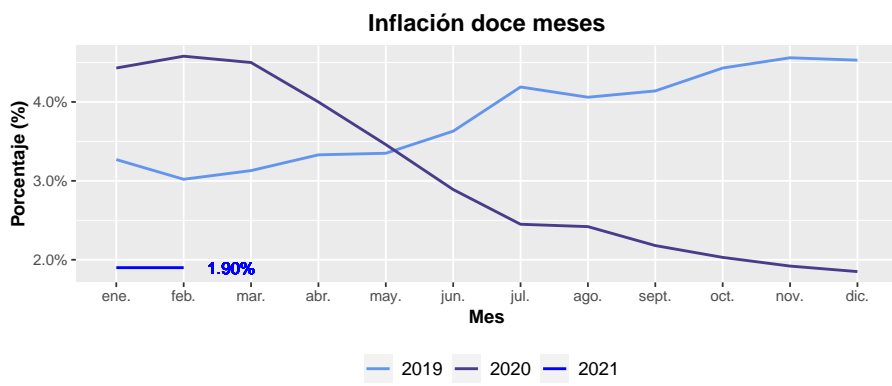

Índice de Figuras

• inflación año corrido.....	1
• inflación doce meses.....	1
• inflación mensual.....	1
• inflación mensual y año corrido según grupos de gasto.....	1
• inflación según niveles ingreso.....	1
• inflación año corrido por ciudades.....	1

Fuente: DANE