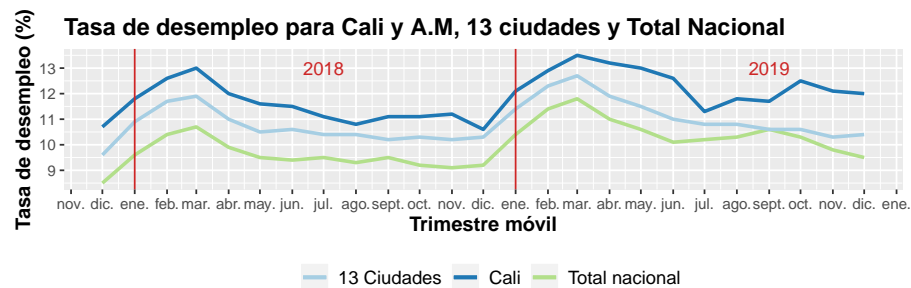

Panel de control económico

Desempleo - Cali y A.M.

El subempleo subjetivo se refiere al deseo del trabajador de mejorar sus ingresos, el # de horas trabajadas o tener una labor más apropiada de sus competencias personales.
-El subempleo objetivo comprende a quienes tienen el deseo, pero además han hecho una gestión para materializar su aspiración y están en disposición de efectuar el cambio.

Fuente: DANE