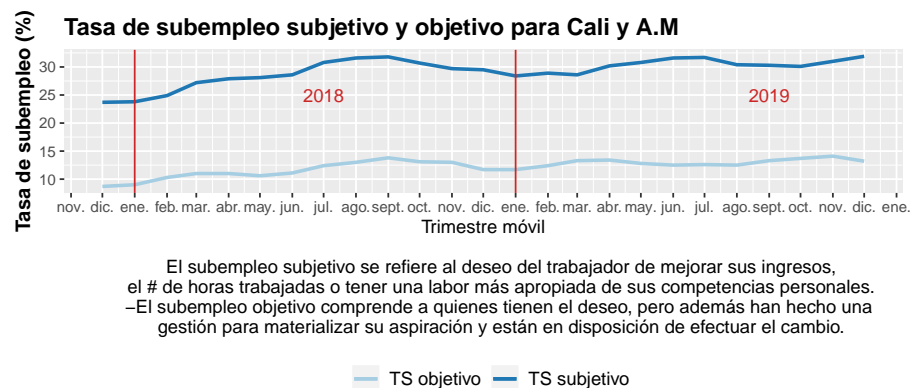

Panel de control económico

Desempleo - Cali y A.M.

El subempleo subjetivo se refiere al deseo del trabajador de mejorar sus ingresos, el # de horas trabajadas o tener una labor más apropiada de sus competencias personales.
-El subempleo objetivo comprende a quienes tienen el deseo, pero además han hecho una gestión para materializar su aspiración y están en disposición de efectuar el cambio.

Fuente: DANE