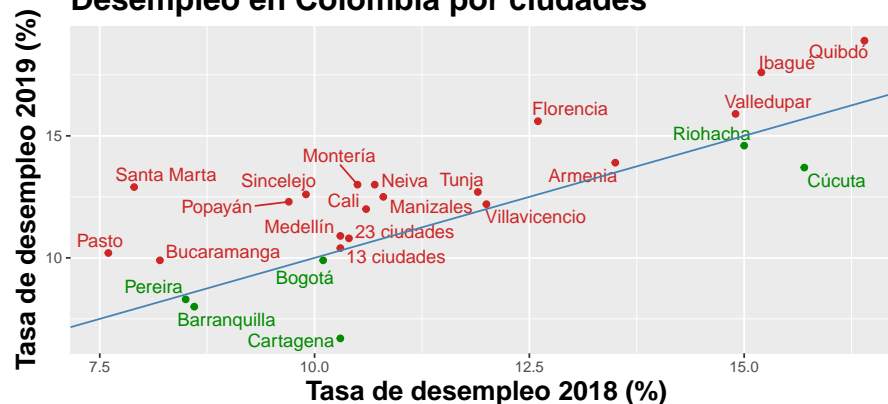

Panel de control económico

Desempleo - Cali y A.M.

Desempleo en Colombia por ciudades