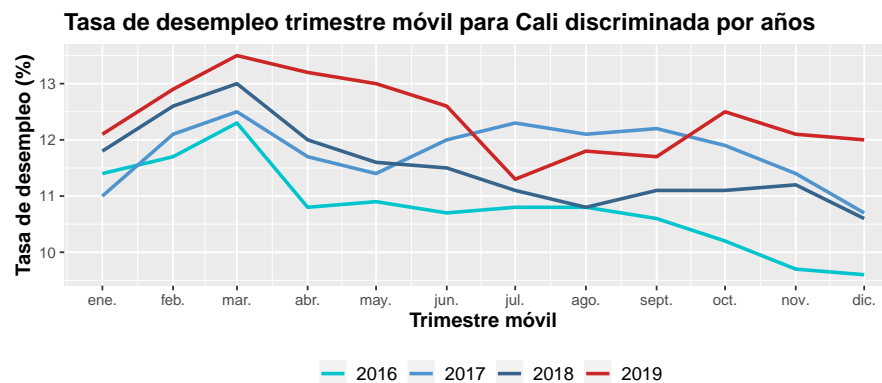

Panel de control económico

Desempleo - Cali y A.M.

El subempleo subjetivo se refiere al deseo del trabajador de mejorar sus ingresos, el # de horas trabajadas o tener una labor más apropiada de sus competencias personales.
-El subempleo objetivo comprende a quienes tienen el deseo, pero además han hecho una gestión para materializar su aspiración y están en disposición de efectuar el cambio.

Fuente: DANE