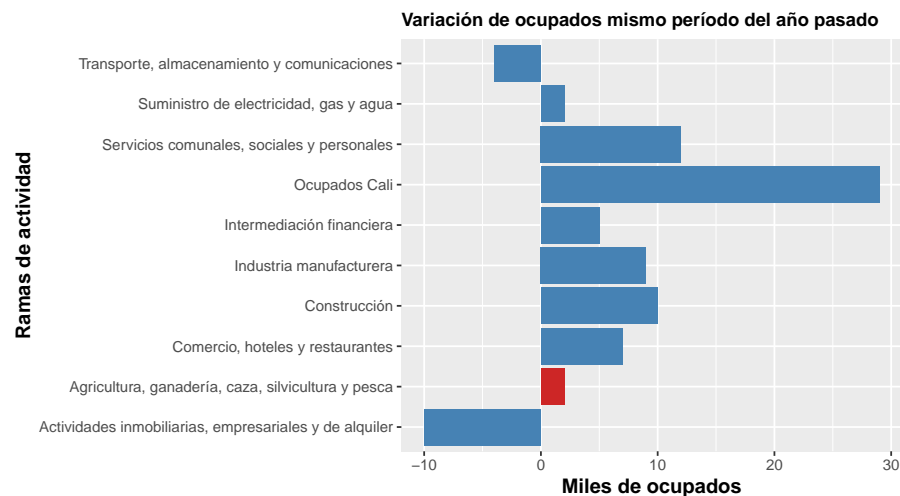

Panel de control económico

Desempleo - Cali y A.M.