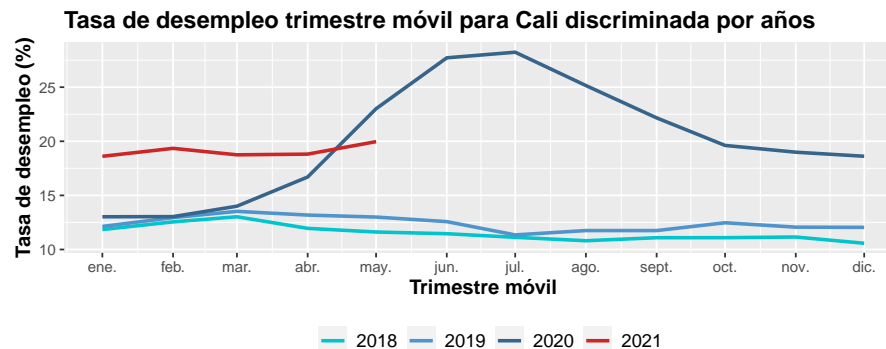

Panel de control económico

Desempleo - Cali y A.M.

–El subempleo subjetivo se refiere al deseo del trabajador de mejorar sus ingresos, el # de horas trabajadas o tener una labor más apropiada de sus competencias personales.

–El subempleo objetivo comprende a quienes tienen el deseo, pero además han hecho una gestión para materializar su aspiración y están en disposición de efectuar el cambio.

Importante: Debido al cambio en el operativo de recolección de la GEIH por la pandemia del COVID-19, no fue posible obtener información de subempleo entre los meses de marzo y septiembre de 2020.

Fuente: DANE