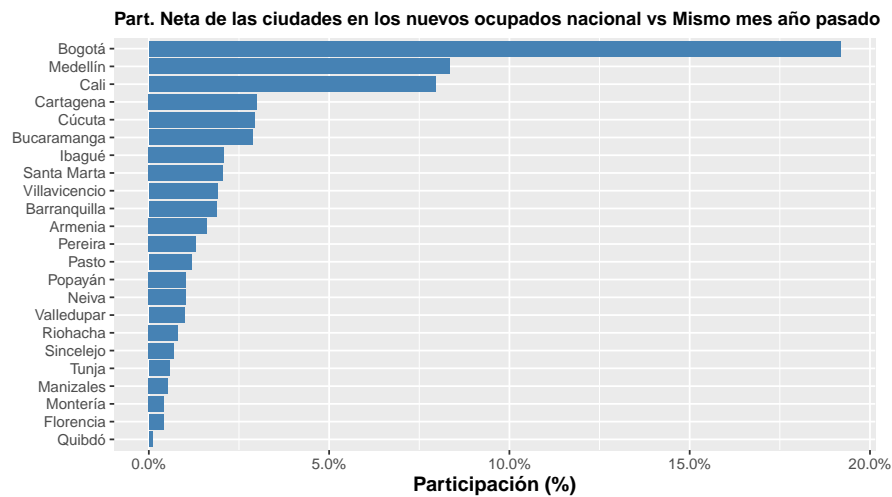

Variación mismo período año pasado ■ aumentó ■ disminuyó ■ igual