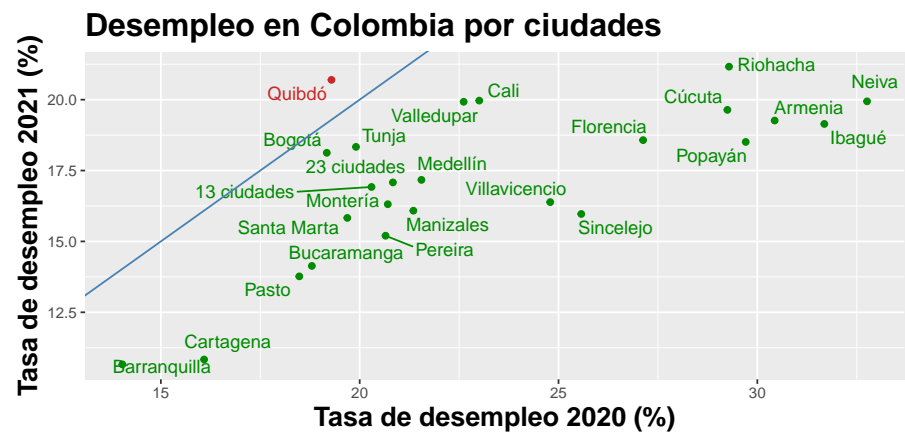

Panel de control económico

Desempleo - Cali y A.M.