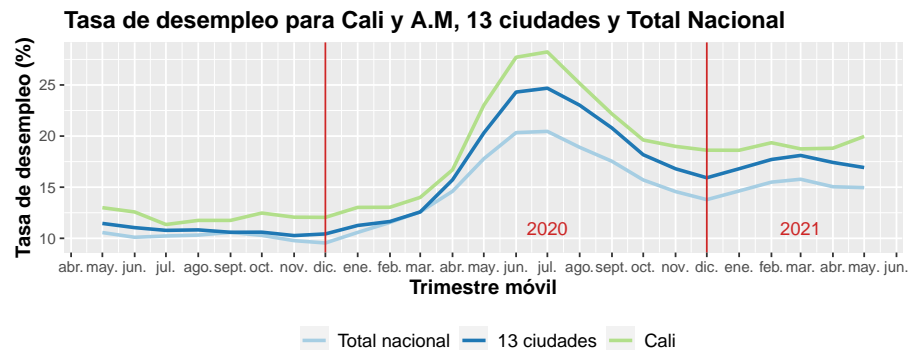

Panel de control económico

Desempleo - Cali y A.M.

–El subempleo subjetivo se refiere al deseo del trabajador de mejorar sus ingresos, el # de horas trabajadas o tener una labor más apropiada de sus competencias personales.

–El subempleo objetivo comprende a quienes tienen el deseo, pero además han hecho una gestión para materializar su aspiración y están en disposición de efectuar el cambio.

Importante: Debido al cambio en el operativo de recolección de la GEIH por la pandemia del COVID-19, no fue posible obtener información de subempleo entre los meses de marzo y septiembre de 2020.

Fuente: DANE