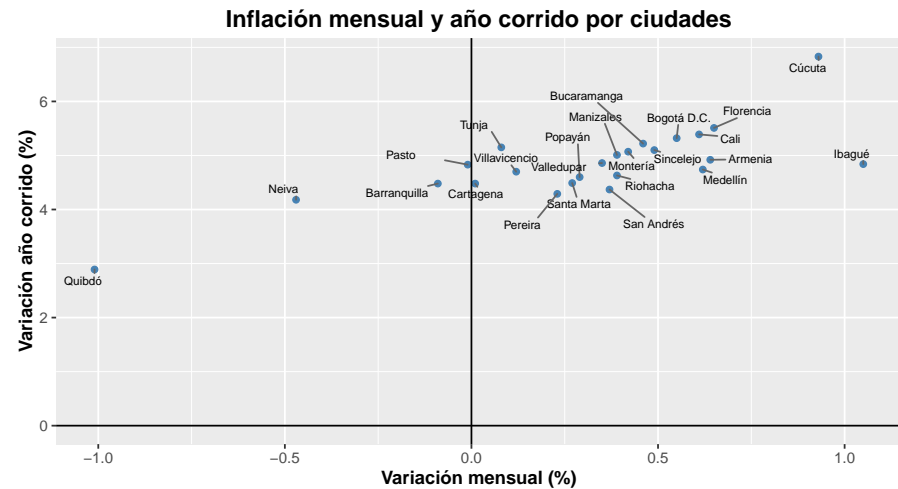

Secretaria General

Maria Cristina Navia

Director Académico

José Hernando Bahamón

Diseño de carátula

Johana Torres

Fuente: DANE