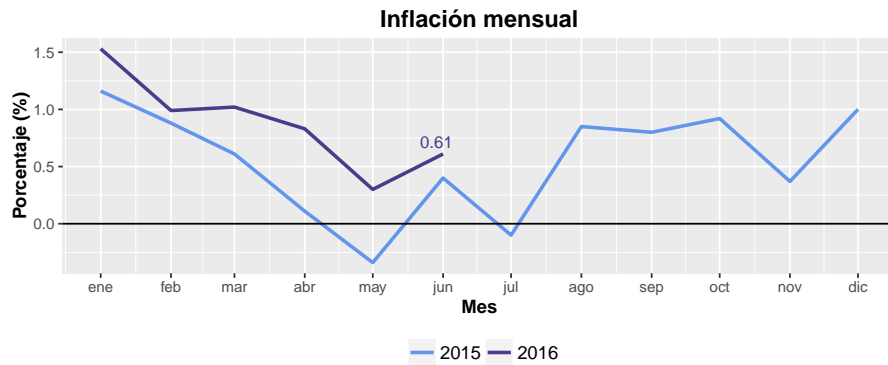

Secretaria General

Maria Cristina Navia

Director Académico

José Hernando Bahamón

Diseño de carátula

Johana Torres

Fuente: DANE