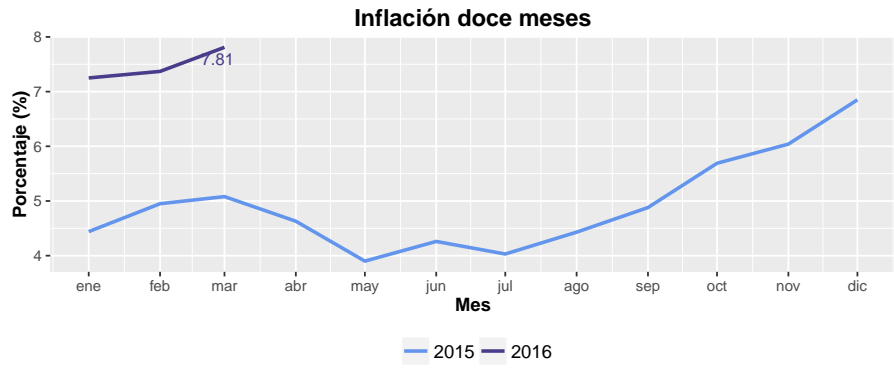

Secretaria General

Maria Cristina Navia

Director Académico

José Hernando Bahamón

Diseño de carátula

Johana Torres

Fuente: DANE