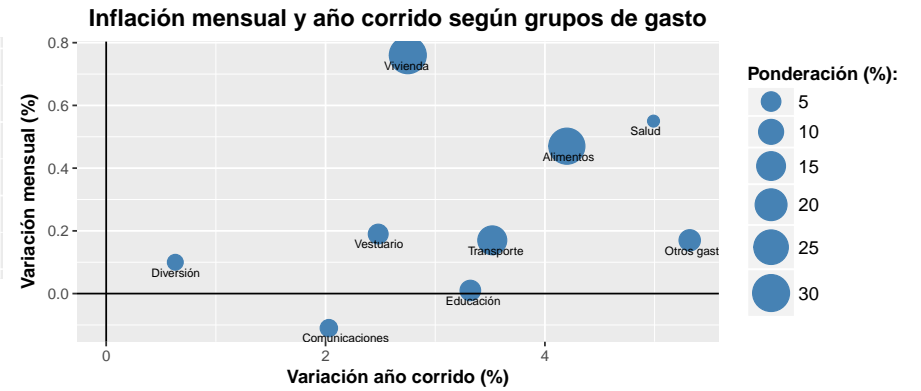

Índice de Figuras

■ inflación año corrido.....	1
■ inflación doce meses.....	1
■ inflación mensual.....	1
■ inflación mensual y año corrido según grupos de gasto.....	1
■ inflación según niveles ingreso.....	1
■ inflación año corrido por ciudades.....	1

Fuente: DANE