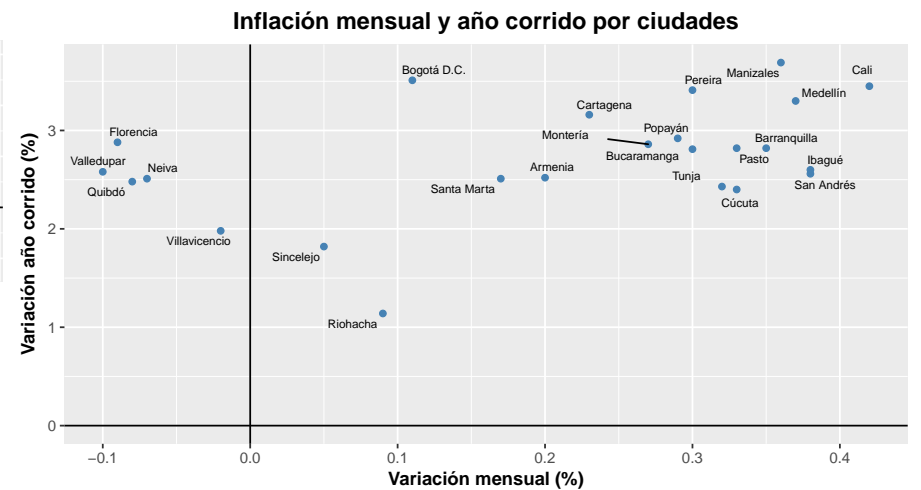

Índice de Figuras

■ inflación año corrido.....	1
■ inflación doce meses.....	1
■ inflación mensual.....	1
■ inflación mensual y año corrido según grupos de gasto.....	1
■ inflación según niveles ingreso.....	1
■ inflación año corrido por ciudades.....	1

Fuente: DANE