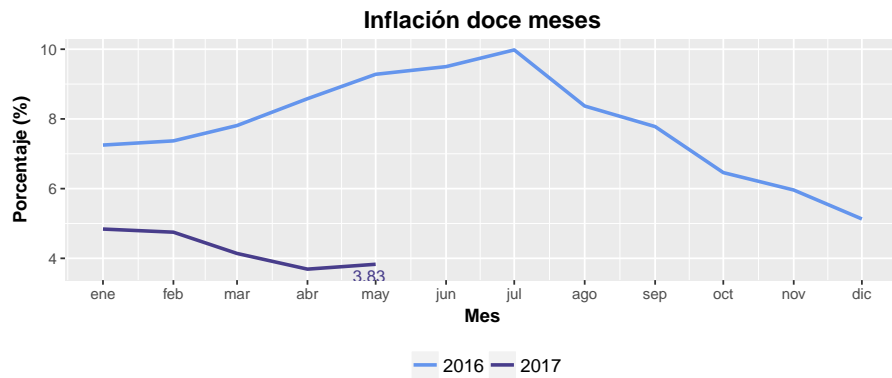

Índice de Figuras

■ inflación año corrido.....	1
■ inflación doce meses.....	1
■ inflación mensual.....	1
■ inflación mensual y año corrido según grupos de gasto.....	1
■ inflación según niveles ingreso.....	1
■ inflación año corrido por ciudades.....	1

Fuente: DANE