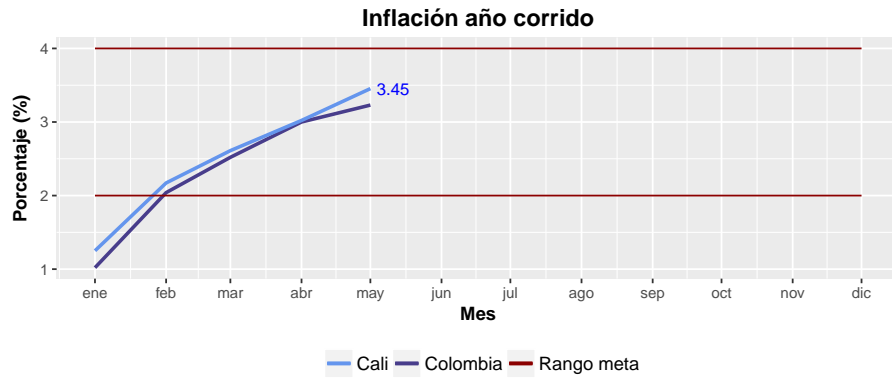

Índice de Figuras

■ inflación año corrido.....	1
■ inflación doce meses.....	1
■ inflación mensual.....	1
■ inflación mensual y año corrido según grupos de gasto.....	1
■ inflación según niveles ingreso.....	1
■ inflación año corrido por ciudades.....	1

Fuente: DANE