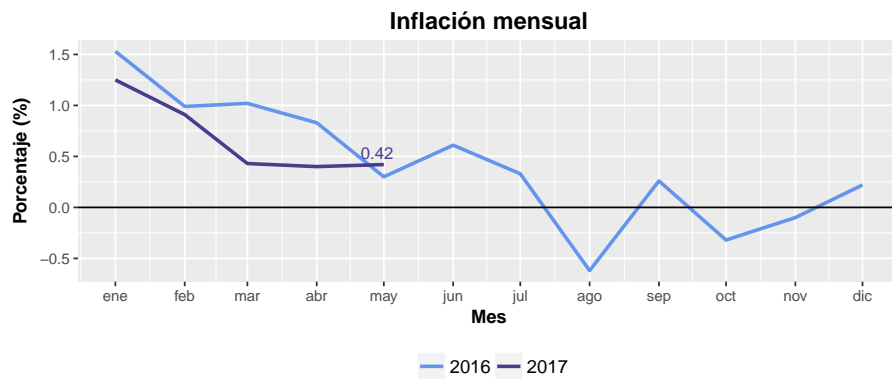

Índice de Figuras

■ inflación año corrido.....	1
■ inflación doce meses.....	1
■ inflación mensual.....	1
■ inflación mensual y año corrido según grupos de gasto.....	1
■ inflación según niveles ingreso.....	1
■ inflación año corrido por ciudades.....	1

Fuente: DANE