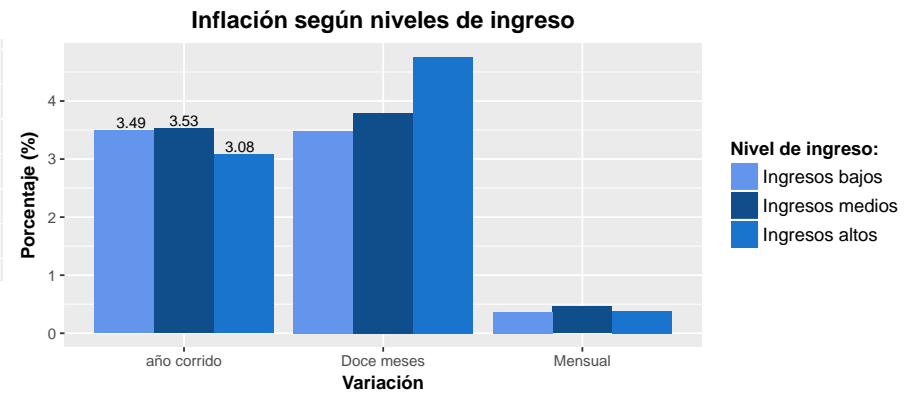

Índice de Figuras

■ inflación año corrido.....	1
■ inflación doce meses.....	1
■ inflación mensual.....	1
■ inflación mensual y año corrido según grupos de gasto.....	1
■ inflación según niveles ingreso.....	1
■ inflación año corrido por ciudades.....	1

Fuente: DANE