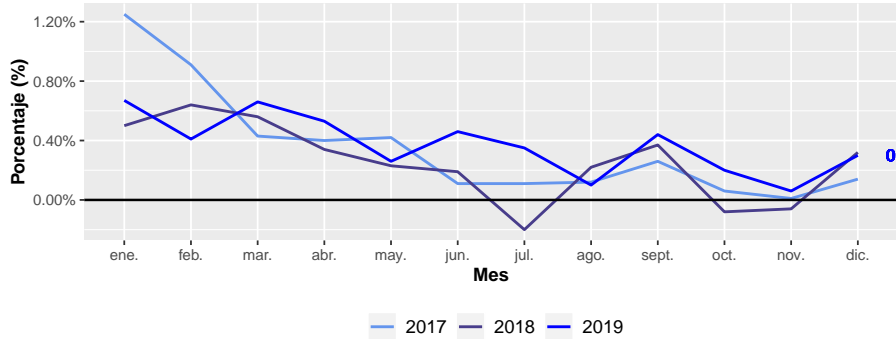

Inflación mensual