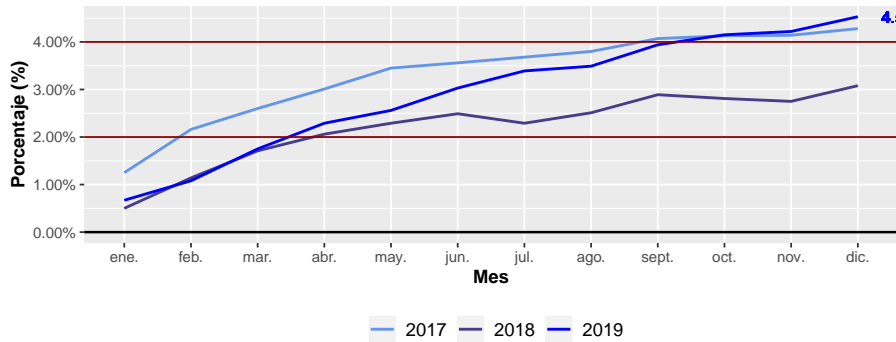

Para el último mes (Diciembre) la inflación mensual reportada es de 0.3 %. Con respecto al mismo mes de Diciembre del año pasado, la inflación (a doce meses) corresponde a 4.53 % . De lo que lleva del año 2019 la inflación acumulada es de 4.53 %.

La inflación mensual más alta reportada en lo que va corrido del año fue de 0.67 % para el mes de enero y la más baja de 0.06 % en noviembre. Mientras que, la inflación a doce meses más alta se presentó el mes de noviembre con un valor de 4.56 % y la más baja de 3.02 % para el mes de febrero. La inflación año corrido más alta de este año fue de 4.53 % para el mes de diciembre y la más baja se reportó en enero con un valor de 0.67 %.

El grupo de gasto con mayor variación en la inflación mensual total del mes de Diciembre es el grupo de Cultura.

Índice de Figuras

• inflación año corrido.....	1
• inflación doce meses.....	1
• inflación mensual.....	1
• inflación mensual y año corrido según grupos de gasto.....	1
• inflación según niveles ingreso.....	1
• inflación año corrido por ciudades.....	1

Inflación mensual

Inflación mensual y año corrido según grupos de gasto

Inflación año corrido

Inflación según niveles de ingreso

Inflación doce meses

Inflación por ciudades para el rubro de vivienda

Fuente: DANE