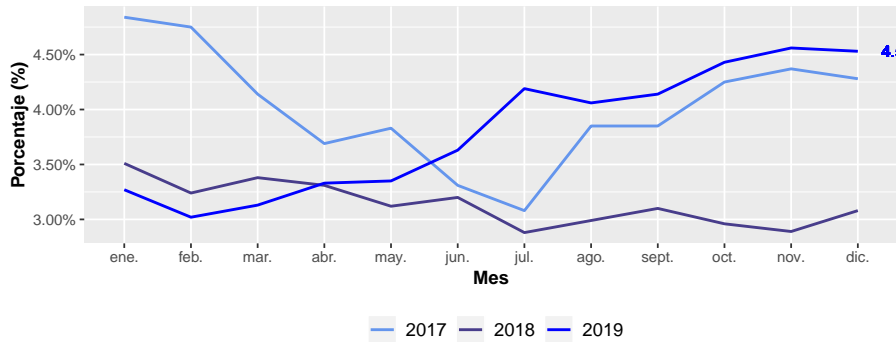

La inflación mensual más alta reportada en lo que va corrido del año fue de 0.67 % para el mes de enero y la más baja de 0.06 % en noviembre. Mientras que, la inflación a doce meses más alta se presentó el mes de noviembre con un valor de 4.56 % y la más baja de 3.02 % para el mes de febrero. La inflación año corrido más alta de este año fue de 4.53 % para el mes de diciembre y la más baja se reportó en enero con un valor de 0.67 %.

El grupo de gasto con mayor variación en la inflación mensual total del mes de Diciembre es el grupo de Cultura.

Índice de Figuras

• inflación año corrido.....	1
• inflación doce meses.....	1
• inflación mensual.....	1
• inflación mensual y año corrido según grupos de gasto.....	1
• inflación según niveles ingreso.....	1
• inflación año corrido por ciudades.....	1

Inflación mensual

Inflación mensual y año corrido según grupos de gasto

Inflación año corrido

Inflación según niveles de ingreso

Inflación doce meses

Inflación por ciudades para el rubro de vivienda

Fuente: DANE