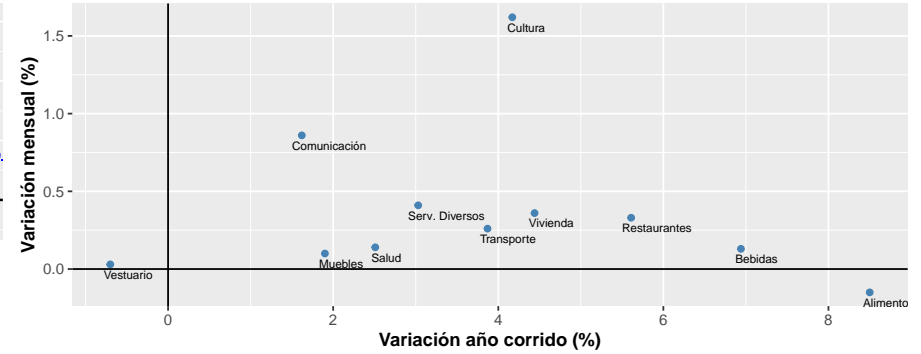

La inflación mensual más alta reportada en lo que va corrido del año fue de 0.67 % para el mes de enero y la más baja de 0.06 % en noviembre. Mientras que, la inflación a doce meses más alta se presentó el mes de noviembre con un valor de 4.56 % y la más baja de 3.02 % para el mes de febrero. La inflación año corrido más alta de este año fue de 4.53 % para el mes de diciembre y la más baja se reportó en enero con un valor de 0.67 %.

El grupo de gasto con mayor variación en la inflación mensual total del mes de Diciembre es el grupo de Cultura.

Índice de Figuras

• inflación año corrido.....	1
• inflación doce meses.....	1
• inflación mensual.....	1
• inflación mensual y año corrido según grupos de gasto.....	1
• inflación según niveles ingreso.....	1
• inflación año corrido por ciudades.....	1

Inflación mensual

Inflación mensual y año corrido según grupos de gasto

Inflación año corrido

Inflación según niveles de ingreso

Inflación doce meses

Inflación por ciudades para el rubro de vivienda

Fuente: DANE