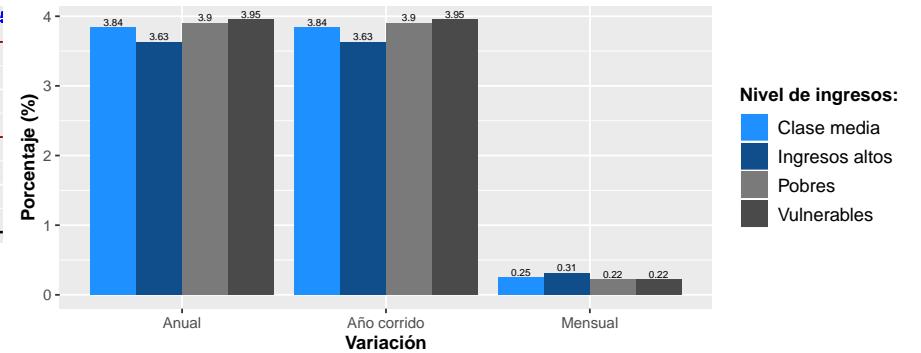

El grupo de gasto con mayor variación en la inflación mensual total del mes de Diciembre es el grupo de Cultura.

Índice de Figuras

• inflación año corrido.....	1
• inflación doce meses.....	1
• inflación mensual.....	1
• inflación mensual y año corrido según grupos de gasto.....	1
• inflación según niveles ingreso.....	1
• inflación año corrido por ciudades.....	1

Inflación mensual

Inflación mensual y año corrido según grupos de gasto

Inflación año corrido

Inflación según niveles de ingreso

Inflación doce meses

Inflación por ciudades para el rubro de vivienda

Fuente: DANE